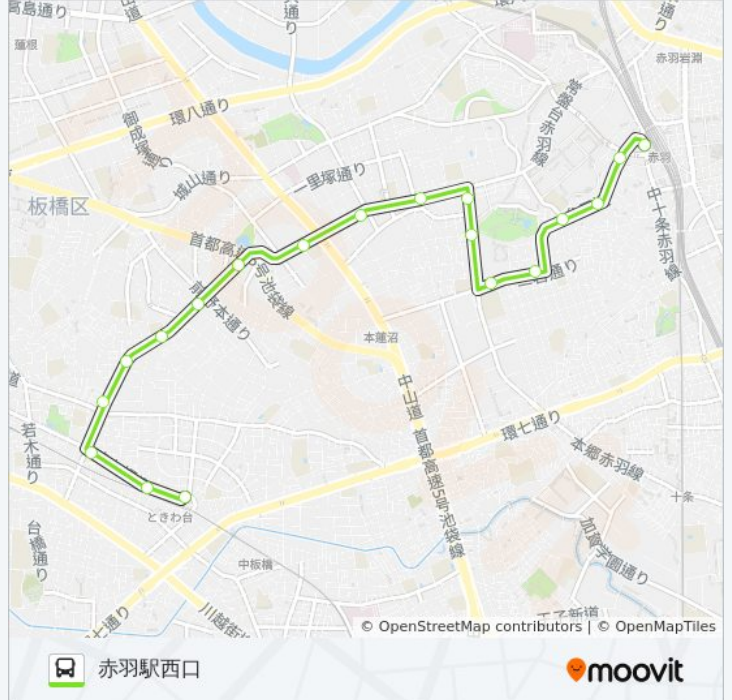

最終停車地: 赤羽駅西口

19回停車

[路線スケジュールを見る](#)

- ときわ台駅
- 常盤台教会
- 中央通り (板橋区常盤台)
- 常盤台三丁目
- 前野町六丁目
- 前野小学校
- 前野町三丁目
- 前野町四丁目
- 志村一丁目
- 小豆沢一丁目
- 赤羽西六丁目
- 赤羽郷
- 赤羽自然観察公園
- H p s c 陸上門
- 西が丘
- 赤羽西四丁目
- 弁天坂下
- 弁天通り

赤53 バスタイムスケジュール

赤羽駅西口ルート時刻表:

日曜日	06:15 - 22:12
月曜日	06:02 - 22:25
火曜日	06:02 - 22:25
水曜日	06:02 - 22:25
木曜日	06:02 - 22:25
金曜日	06:02 - 22:25
土曜日	06:15 - 22:12

赤53 バス情報

道順: 赤羽駅西口

停留所: 19

旅行期間: 26 分

路線概要:

赤33バスのタイムスケジュールと路線図は、moovitapp.comのオフラインPDFでご覧いただけます。 [Moovit App](#)を使用して、ライブバスの時刻、電車のスケジュール、または地下鉄のスケジュール、東京内のすべての公共交通機関の手順を確認します。