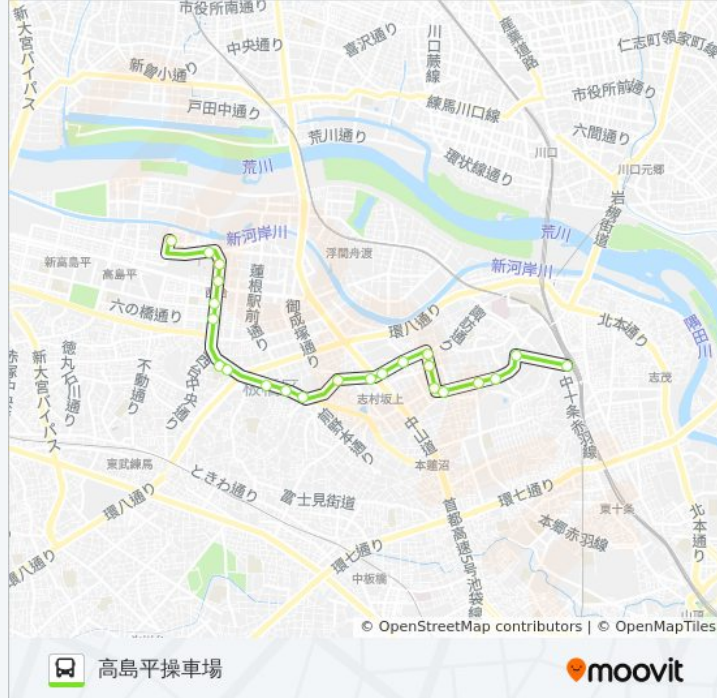

西台交差点南

西台中学校

赤56 バスタイムスケジュール

高島平操車場ルート時刻表:

日曜日	06:27 - 22:05
月曜日	06:25 - 22:07
火曜日	06:25 - 22:07
水曜日	06:25 - 22:07
木曜日	06:25 - 22:07
金曜日	06:25 - 22:07
土曜日	06:27 - 22:05

赤56 バス情報

道順: 高島平操車場

停留所: 23

旅行期間: 31分

路線概要:

蓮根二丁目

西台駅

地下鉄検車場

高島平九丁目

高島平操車場

赤66 バスのタイムスケジュールと路線図は、moovitapp.comのオフラインPDFでご覧いただけます。 [Moovit App](#)を使用して、ライブバスの時刻、電車のスケジュール、または地下鉄のスケジュール、東京内のすべての公共交通機関の手順を確認します。