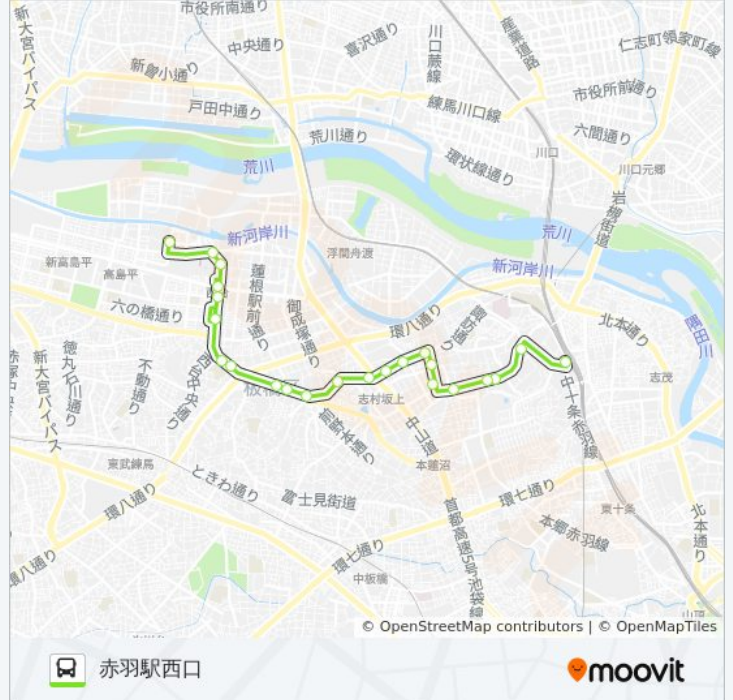

赤羽西六丁目

赤羽郷

赤羽都営住宅

赤56 バスタイムスケジュール

赤羽駅西口ルート時刻表 :

日曜日	06:10 - 21:49
月曜日	06:01 - 21:50
火曜日	06:01 - 21:50
水曜日	06:01 - 21:50
木曜日	06:01 - 21:50
金曜日	06:01 - 21:50
土曜日	06:08 - 21:49

赤56 バス情報

道順: 赤羽駅西口

停留所: 23

旅行期間: 32 分

路線概要:

法善寺交番

赤羽駅西口

最終停車地: 高島平操車場

23回停車

[路線スケジュールを見る](#)

旅行期間: 31分

路線概要:

蓮根二丁目

西台駅

地下鉄検車場

高島平九丁目

高島平操車場

赤66 バスのタイムスケジュールと路線図は、moovitapp.comのオフラインPDFでご覧いただけます。 [Moovit App](#)を使用して、ライブバスの時刻、電車のスケジュール、または地下鉄のスケジュール、東京内のすべての公共交通機関の手順を確認します。