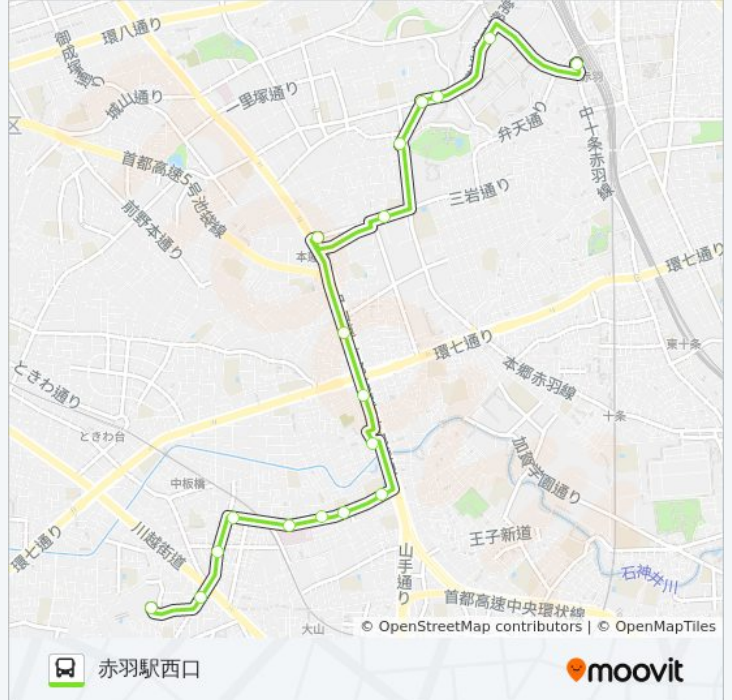

赤57 バス情報

道順: 日大病院

停留所: 18

旅行期間: 29 分

路線概要:

最終停車地: 赤羽駅西口

18回停車

[路線スケジュールを見る](#)

- 日大病院
- 大山西町
- 仲町区民事務所
- 仲町（板橋区）
- 豊島病院
- 栄町（板橋区）
- 氷川町（板橋区）
- 板橋三中
- 上宿
- 大和町（板橋本町駅）
- 清水町
- 本蓮沼駅
- H p s c 北門
- 赤羽自然観察公園
- 赤羽郷
- 赤羽都営住宅
- 法善寺交番
- 赤羽駅西口

赤57 バスタイムスケジュール

赤羽駅西口ルート時刻表：

| | |
|-----|---------------|
| 日曜日 | 07:30 - 19:30 |
| 月曜日 | 06:40 - 19:40 |
| 火曜日 | 06:40 - 19:40 |
| 水曜日 | 06:40 - 19:40 |
| 木曜日 | 06:40 - 19:40 |
| 金曜日 | 06:40 - 19:40 |
| 土曜日 | 07:30 - 19:30 |

赤57 バス情報

道順: 赤羽駅西口

停留所: 18

旅行期間: 28 分

路線概要:

赤7 バスのタイムスケジュールと路線図は、moovitapp.comのオフラインPDFでご覧いただけます。 [Moovit App](#)を使用して、ライブバスの時刻、電車のスケジュール、または地下鉄のスケジュール、東京内のすべての公共交通機関の手順を確認します。

[Moovitについて](#) ・ [MaaSソリューション](#) ・ [サポート対象国](#) ・ [Mooviterコミュニティ](#)