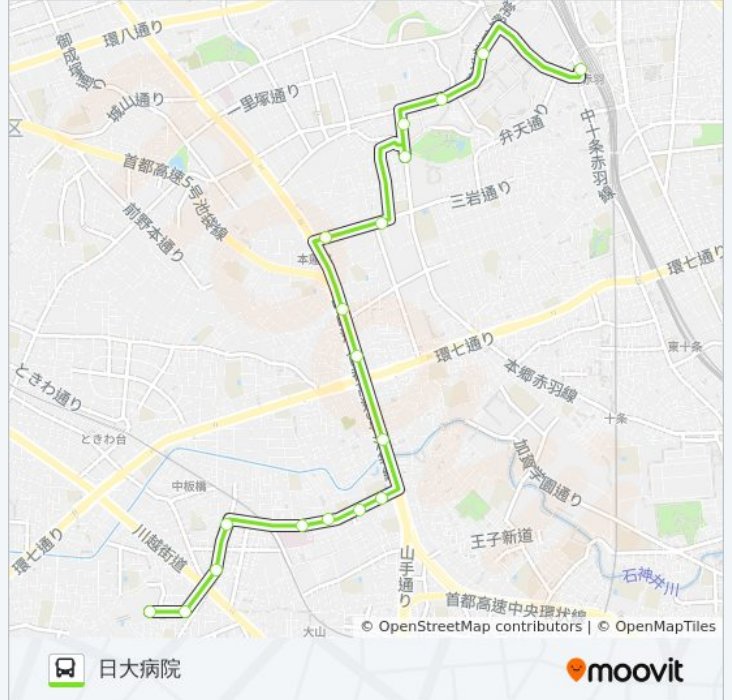

赤57 バス行（日大病院）には2ルートがあります。平日の運行時間は次のとおりです。

(1) 日大病院：06:50 - 20:15 (2) 赤羽駅西口：06:40 - 19:40

Moovitアプリを使用して、最寄りの赤57 バス駅を見つけ、次の赤57バスが到着するのはいつかを調べることができます。

最終停車地: 日大病院

18回停車

[路線スケジュールを見る](#)

- 赤羽駅西口
- 法善寺交番
- 赤羽都営住宅
- 赤羽郷
- 赤羽自然観察公園
- H p s c 北門
- 本蓮沼駅
- 清水町
- 大和町（板橋本町駅）
- 上宿
- 板橋三中
- 氷川町（板橋区）
- 栄町（板橋区）
- 豊島病院
- 仲町（板橋区）
- 仲町区民事務所
- 大山西町
- 日大病院

赤57 バスタイムスケジュール

日大病院ルート時刻表：

| | |
|-----|---------------|
| 日曜日 | 08:06 - 20:15 |
| 月曜日 | 06:50 - 20:15 |
| 火曜日 | 06:50 - 20:15 |
| 水曜日 | 06:50 - 20:15 |
| 木曜日 | 06:50 - 20:15 |
| 金曜日 | 06:50 - 20:15 |
| 土曜日 | 08:06 - 20:15 |

赤57 バス情報

道順: 日大病院

停留所: 18

旅行期間: 29 分

路線概要:

最終停車地: 赤羽駅西口

18回停車

[路線スケジュールを見る](#)

赤57 バス情報

道順: 赤羽駅西口

停留所: 18

旅行期間: 28 分

路線概要:

赤7 バスのタイムスケジュールと路線図は、moovitapp.comのオフラインPDFでご覧いただけます。 [Moovit App](#)を使用して、ライブバスの時刻、電車のスケジュール、または地下鉄のスケジュール、東京内のすべての公共交通機関の手順を確認します。

[Moovitについて](#) ・ [MaaSソリューション](#) ・ [サポート対象国](#) ・ [Mooviterコミュニティ](#)