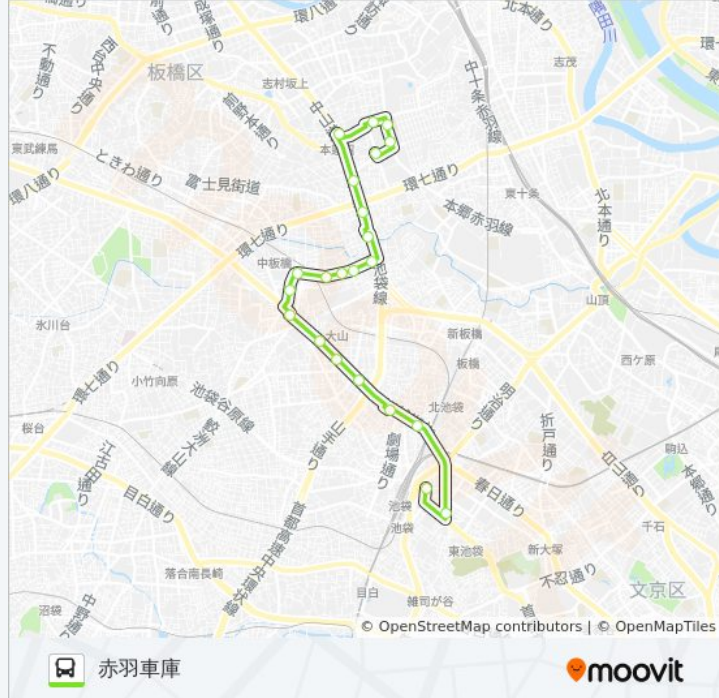

## 赤97 バス情報

道順: 赤羽車庫

停留所: 22

旅行期間: 36 分

路線概要:

H p s c 北門

H p s c 陸上門

H p s c 南

赤羽車庫

赤7 バスのタイムスケジュールと路線図は、moovitapp.comのオフライン PDFでご覧いただけます。 [Moovit App](#)を使用して、ライブバスの時刻、電車のスケジュール、または地下鉄のスケジュール、東京内のすべての公共交通機関の手順を確認します。

[Moovitについて](#) ・ [MaaSソリューション](#) ・ [サポート対象国](#) ・ [Mooviterコミュニティ](#)