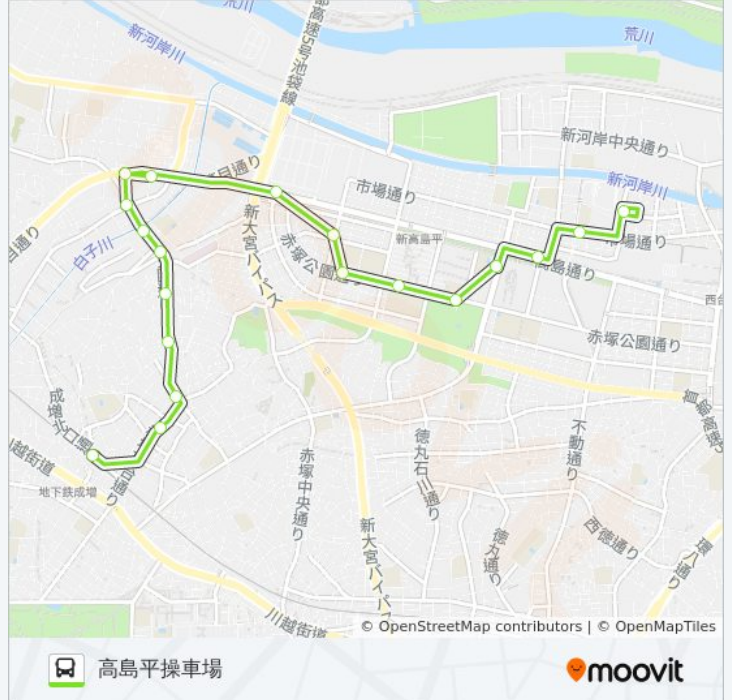

## 高01 バスタイムスケジュール

高島平操車場ルート時刻表：

日曜日	06:42 - 21:24
月曜日	06:25 - 22:33
火曜日	06:25 - 22:33
水曜日	06:25 - 22:33
木曜日	06:25 - 22:33
金曜日	06:25 - 22:33
土曜日	06:33 - 21:55

## 高01 バス情報

道順: 高島平操車場

停留所: 19

旅行期間: 26 分

路線概要:

高01 バスのタイムスケジュールと路線図は、moovitapp.comのオフラインPDFでご覧いただけます。 [Moovit App](#)を使用して、ライブバスの時刻、電車のスケジュール、または地下鉄のスケジュール、東京内のすべての公共交通機関の手順を確認します。

[Moovitについて](#) ・ [MaaSソリューション](#) ・ [サポート対象国](#) ・ [Mooviterコミュニティ](#)