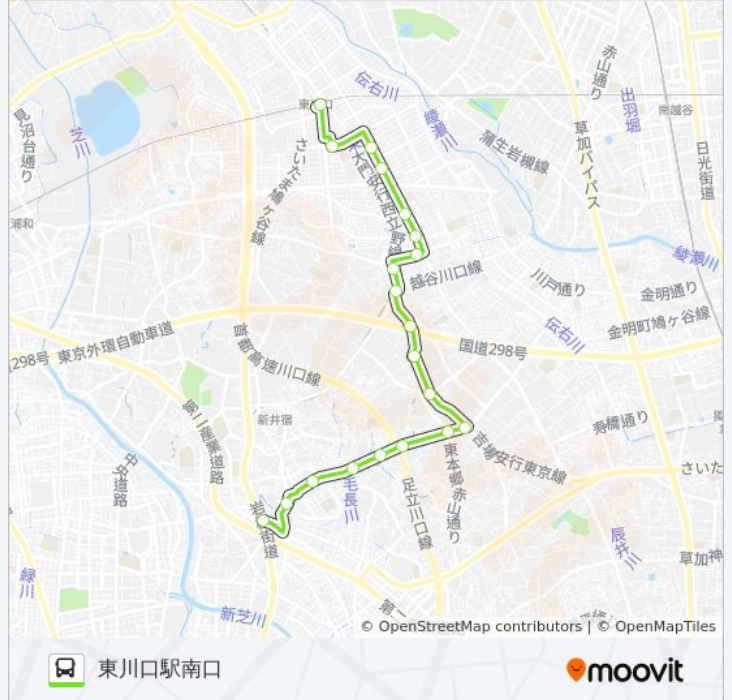

鳩05 バス行東川口駅南口にはルートが1つあります。平日の運行時間は次のとおりです。

(1) 東川口駅南口 : 06:08

Moovitアプリを使用して、最寄りの鳩05 バス駅を見つけ、次の鳩05バスが到着するのはいつかを調べることができます。

最終停車地: 東川口駅南口

20回停車

[路線スケジュールを見る](#)

- 鳩ヶ谷駅東口
- 鳩ヶ谷本町一丁目
- 旭町口
- 慈林
- さつきヶ丘
- 吉岡 (安行吉岡)
- 安行原交差点
- 安行支所
- 安行領家
- 花と緑の振興センター
- 安行
- 安行花山下
- 戸塚安行駅
- 長蔵一丁目
- 長蔵二丁目
- 戸塚中学校入口
- 戸塚東三丁目
- 戸塚東二丁目
- 戸塚支所
- 東川口駅南口

鳩05 バスタイムスケジュール

東川口駅南口ルート時刻表 :

日曜日	06:08
月曜日	06:08
火曜日	06:08
水曜日	06:08
木曜日	06:08
金曜日	06:08
土曜日	06:08

鳩05 バス情報

道順: 東川口駅南口

停留所: 20

旅行期間: 28 分

路線概要:

鳩05 バスのタイムスケジュールと路線図は、moovitapp.comのオフラインPDFでご覧いただけます。 [Moovit App](#)を使用して、ライブバスの時刻、電車のスケジュール、または地下鉄のスケジュール、東京内のすべての公共交通機関の手順を確認します。

[Moovitについて](#) ・ [MaaSソリューション](#) ・ [サポート対象国](#) ・ [Mooviterコミュニティ](#)