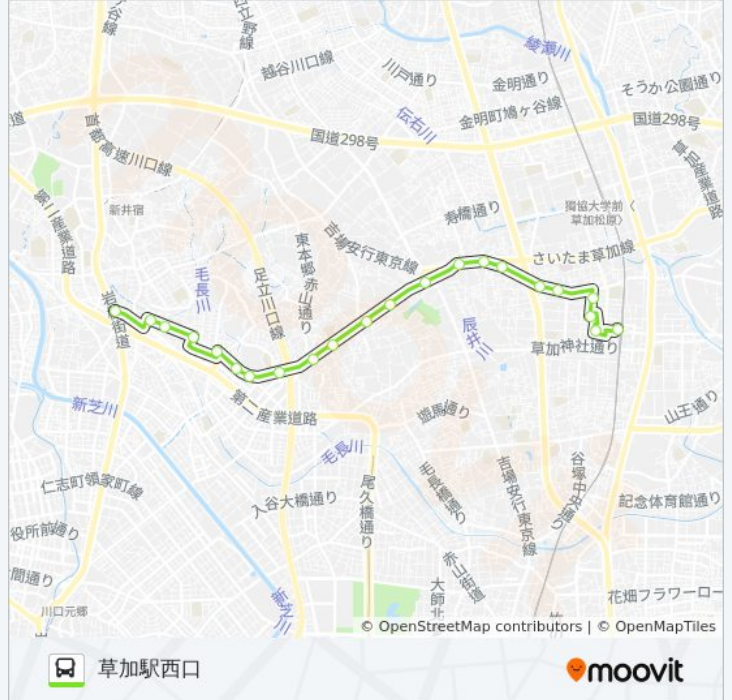

貝塚

峯（川口市）

横道

小山

苗塚町

草加園

花栗

西町（草加市）

トクホンプラザ

西氷川

駅入口（草加駅）

鳩06 バスタイムスケジュール

草加駅西口ルート時刻表：

日曜日	06:00 - 21:00
月曜日	06:00 - 21:00
火曜日	06:00 - 21:00
水曜日	06:00 - 21:00
木曜日	06:00 - 21:00
金曜日	06:00 - 21:00
土曜日	06:00 - 21:00

鳩06 バス情報

道順: 草加駅西口

停留所: 22

旅行期間: 26 分

路線概要:

最終停車地: 鳩ヶ谷駅東口

22回停車

[路線スケジュールを見る](#)

- 草加駅西口
- 駅入口（草加駅）
- 西氷川
- トクホンプラザ
- 西町（草加市）
- 花栗
- 草加園
- 苗塚町
- 小山
- 横道
- 峯（川口市）
- 貝塚
- 新郷支所
- 新郷農協
- 東中学校南（川口市）
- 江戸袋北
- 辰井公園
- 赤井四丁目交差点

鳩06 バスタイムスケジュール

鳩ヶ谷駅東口ルート時刻表：

日曜日	06:30 - 21:30
月曜日	06:30 - 21:35
火曜日	06:30 - 21:35
水曜日	06:30 - 21:35
木曜日	06:30 - 21:35
金曜日	06:30 - 21:35
土曜日	06:30 - 21:30

鳩06 バス情報

道順: 鳩ヶ谷駅東口

停留所: 22

旅行期間: 27 分

路線概要:

毛長橋