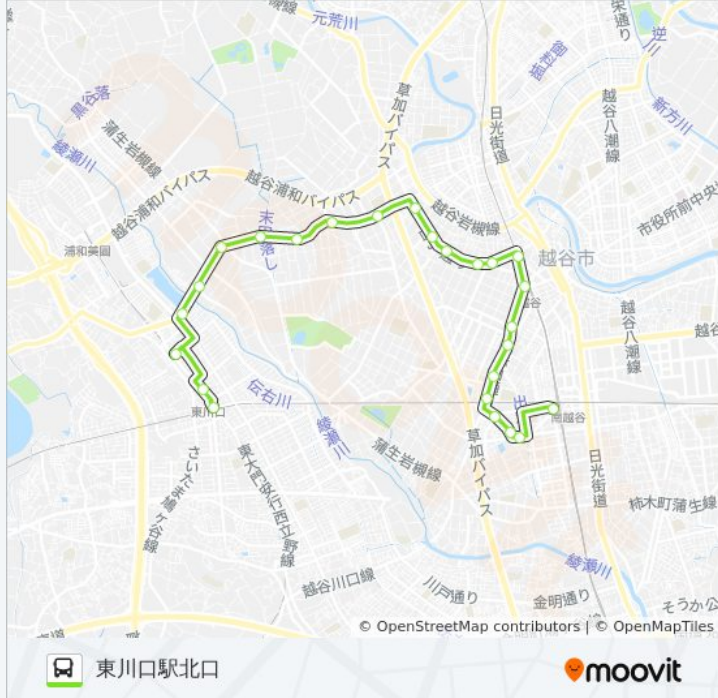

新越11 バス行 (新越谷駅西口 (南越谷駅)) には2ルートがあります。平日の運行時間は次のとおりです。

(1) 新越谷駅西口 (南越谷駅) : 06:50 - 20:24 (2) 東川口駅北口 : 06:45 - 20:23

Moovitアプリを使用して、最寄りの新越11 バス駅を見つけ、次の新越11バスが到着するのはいつかを調べることができます。

最終停車地: 新越谷駅西口 (南越谷駅)

25回停車

東川口駅北口ルート時刻表：

日曜日	07:30 - 20:23
月曜日	06:45 - 20:23
火曜日	06:45 - 20:23
水曜日	06:45 - 20:23
木曜日	06:45 - 20:23
金曜日	06:45 - 20:23
土曜日	07:30 - 20:23

新越11 バス情報

道順: 東川口駅北口

停留所: 25

旅行期間: 35 分

路線概要:

新堀 (越谷市)

釣上

暇橋

大門坂下

戸塚柳

一本木坂下

東川口駅北口

新越11バスのタイムスケジュールと路線図は、moovitapp.comのオフラインPDFでご覧いただけます。 [Moovit App](#)を使用して、ライブバスの時刻、電車のスケジュール、または地下鉄のスケジュール、東京内のすべての公共交通機関の手順を確認します。

[Moovitについて](#) ・ [MaaSソリューション](#) ・ [サポート対象国](#) ・ [Mooviterコミュニティ](#)