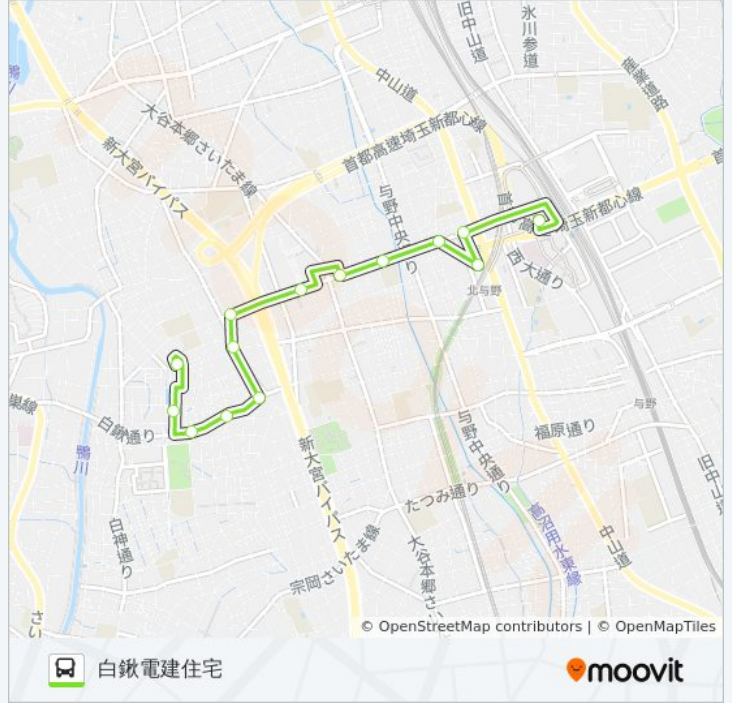

## 新都02 バスタイムスケジュール

白鍬電建住宅ルート時刻表:

日曜日	21:40 - 22:00
月曜日	06:40 - 22:40
火曜日	06:40 - 22:40
水曜日	06:40 - 22:40
木曜日	06:40 - 22:40
金曜日	06:40 - 22:40
土曜日	09:15 - 22:00

## 新都02 バス情報

道順: 白鍬電建住宅

停留所: 14

旅行期間: 16分

路線概要:

新都02 バスのタイムスケジュールと路線図は、moovitapp.comのオフラインPDFでご覧いただけます。 [Moovit App](#)を使用して、ライブバスの時刻、電車のスケジュール、または地下鉄のスケジュール、東京内のすべての公共交通機関の手順を確認します。

[Moovitについて](#) ・ [MaaSソリューション](#) ・ [サポート対象国](#) ・ [Mooviterコミュニティ](#)