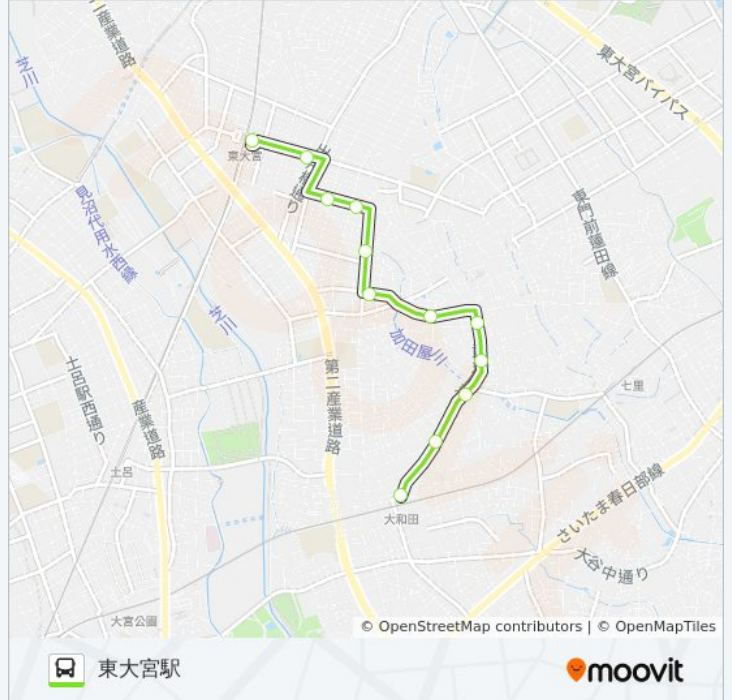

東大03

大和田駅

アプリを使って見る

東大03 バス行（大和田駅）には2ルートがあります。平日の運行時間は次のとおりです。

(1) 大和田駅：06:13 - 22:25 (2) 東大宮駅：05:56 - 22:05

Moovitアプリを使用して、最寄りの東大03 バス駅を見つけ、次の東大03バスが到着するのはいつかを調べることができます。

最終停車地: 大和田駅

11回停車

東大03 バス情報

道順: 大和田駅

停留所: 11

旅行期間: 12 分

路線概要:

最終停車地: 東大宮駅

12回停車

[路線スケジュールを見る](#)

- 大和田駅
- 大和田町二丁目
- 見沼区役所
- 堀崎町
- 堀崎郵便局
- 堀崎町団地
- 砂中央公園
- 上ノ台公園
- 東大宮七丁目
- 砂氷川社
- 砂町原山
- 東大宮駅

東大03 バスタイムスケジュール

東大宮駅ルート時刻表：

日曜日	07:00 - 20:00
月曜日	05:56 - 22:05
火曜日	05:56 - 22:05
水曜日	05:56 - 22:05
木曜日	05:56 - 22:05
金曜日	05:56 - 22:05
土曜日	07:00 - 20:00

東大03 バス情報

道順: 東大宮駅

停留所: 12

旅行期間: 12 分

路線概要:

東大03 バスのタイムスケジュールと路線図は、moovitapp.comのオフラインPDFでご覧いただけます。 [Moovit App](#)を使用して、ライブバスの時刻、電車のスケジュール、または地下鉄のスケジュール、東京内のすべての公共交通機関の手順を確認します。

[Moovitについて](#) ・ [MaaSソリューション](#) ・ [サポート対象国](#) ・ [Mooviterコミュニティ](#)