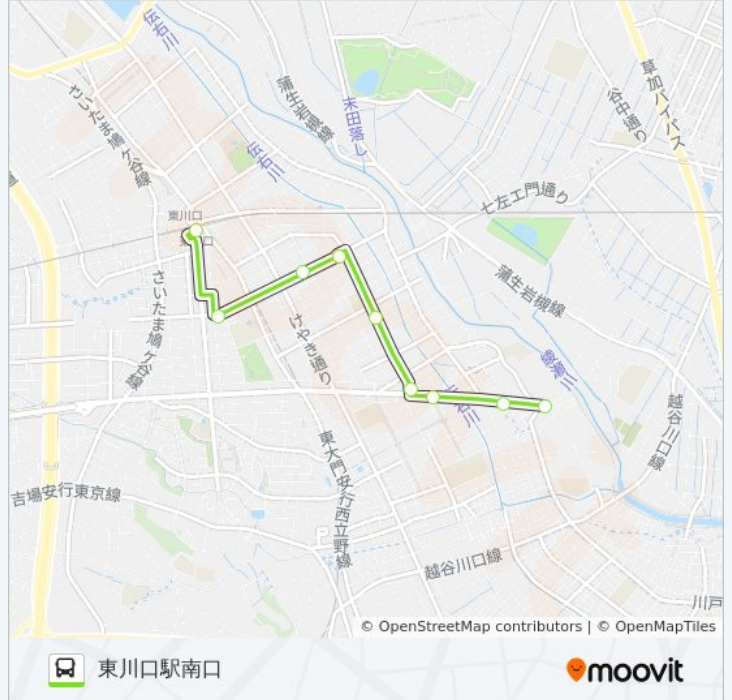

### 東川01 バスタイムスケジュール

東川口駅南口ルート時刻表:

|     |               |
|-----|---------------|
| 日曜日 | 06:05 - 20:29 |
| 月曜日 | 06:05 - 20:39 |
| 火曜日 | 06:05 - 20:39 |
| 水曜日 | 06:05 - 20:39 |
| 木曜日 | 06:05 - 20:39 |
| 金曜日 | 06:05 - 20:39 |
| 土曜日 | 06:05 - 20:29 |

### 東川01 バス情報

道順: 東川口駅南口

停留所: 9

旅行期間: 10分

路線概要:

東川01 バスのタイムスケジュールと路線図は、moovitapp.comのオフラインPDFでご覧いただけます。 [Moovit App](#)を使用して、ライブバスの時刻、電車のスケジュール、または地下鉄のスケジュール、東京内のすべての公共交通機関の手順を確認します。

[Moovitについて](#) ・ [MaaSソリューション](#) ・ [サポート対象国](#) ・ [Mooviterコミュニティ](#)