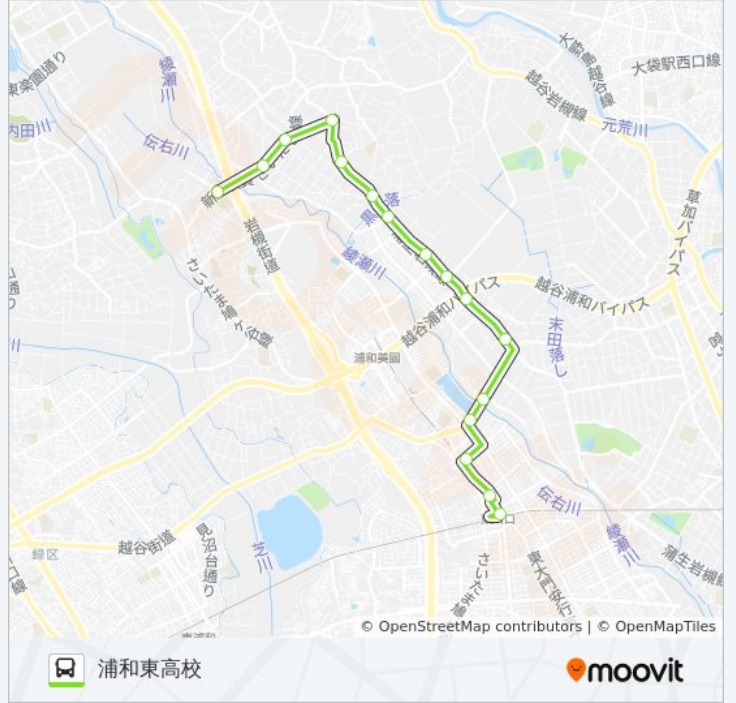

東川90

東川口駅北口

アプリを使って見る

東川90 バス行（東川口駅北口）には2ルートがあります。平日の運行時間は次のとおりです。

（1）東川口駅北口：06:03 - 16:20（2）浦和東高校：16:53 - 21:55

Moovitアプリを使用して、最寄りの東川90 バス駅を見つけ、次の東川90バスが到着するのはいつかを調べることができます。

最終停車地: 東川口駅北口

16回停車

路線概要:

最終停車地: 浦和東高校

16回停車

[路線スケジュールを見る](#)

東川口駅北口

一本木坂下

戸塚柳

大門坂下

笹久保

南部公民館

笹久保新田

浦和東高校

東川90 バスタイムスケジュール

浦和東高校ルート時刻表：

日曜日	21:06 - 21:55
月曜日	16:53 - 21:55
火曜日	16:53 - 21:55
水曜日	16:53 - 21:55
木曜日	16:53 - 21:55
金曜日	16:53 - 21:55
土曜日	21:06 - 21:55

東川90 バス情報

道順: 浦和東高校

停留所: 16

旅行期間: 23 分

路線概要:

東川90 バスのタイムスケジュールと路線図は、moovitapp.comのオフラインPDFでご覧いただけます。 [Moovit App](#)を使用して、ライブバスの時刻、電車のスケジュール、または地下鉄のスケジュール、東京内のすべての公共交通機関の手順を確認します。

[Moovitについて](#) ・ [MaaSソリューション](#) ・ [サポート対象国](#) ・ [Mooviterコミュニティ](#)