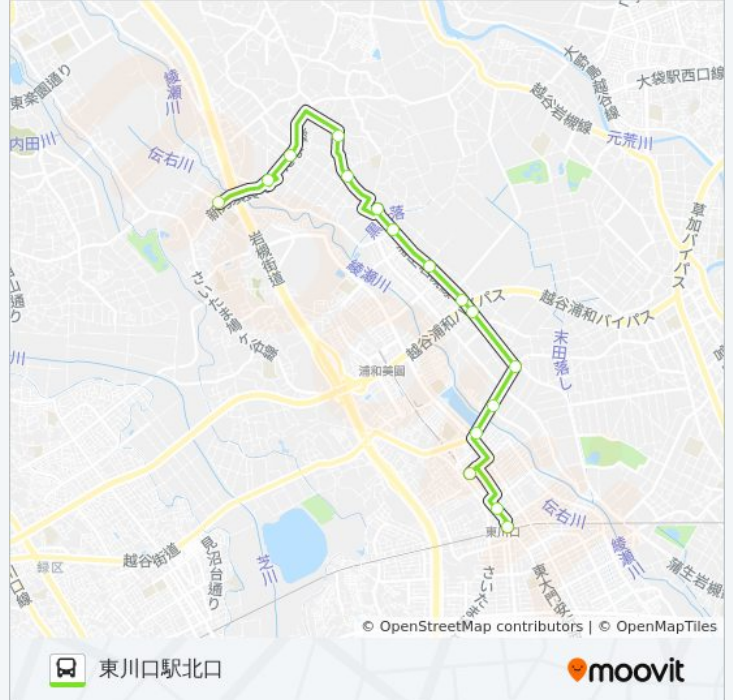

東川90

東川口駅北口

アプリを使って見る

東川90 バス行（東川口駅北口）には2ルートがあります。平日の運行時間は次のとおりです。

（1）東川口駅北口：06:03 - 16:20（2）浦和東高校：16:53 - 21:55

Moovitアプリを使用して、最寄りの東川90 バス駅を見つけ、次の東川90バスが到着するのはいつかを調べることができます。

最終停車地: 東川口駅北口

16回停車

釣上上組

釣上高岡

釣上中組

釣上

暇橋

大門坂下

戸塚柳

一本木坂下

東川口駅北口

東川90 バスタイムスケジュール

東川口駅北口ルート時刻表：

日曜日	07:22
月曜日	06:03 - 16:20
火曜日	06:03 - 16:20
水曜日	06:03 - 16:20
木曜日	06:03 - 16:20
金曜日	06:03 - 16:20
土曜日	07:22

東川90 バス情報

道順: 東川口駅北口

停留所: 16

旅行期間: 23 分

路線概要:

最終停車地: 浦和東高校

16回停車

[路線スケジュールを見る](#)

東川口駅北口

一本木坂下

戸塚柳

大門坂下