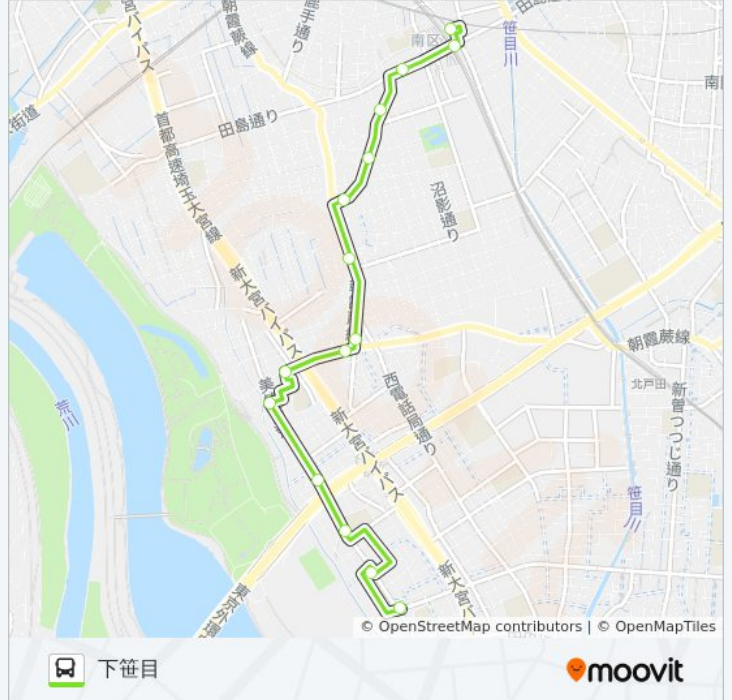

📍 武浦01

下笹目

アプリを使って見る

武浦01 バス行（下笹目）には2ルートがあります。平日の運行時間は次のとおりです。

（1）下笹目：06:09 - 23:10（2）武蔵浦和駅：05:55 - 22:48

Moovitアプリを使用して、最寄りの武浦01 バス駅を見つけ、次の武浦01バスが到着するのはいつかを調べることができます。

最終停車地: 下笹目

15回停車

[路線スケジュールを見る](#)

武蔵浦和駅

武蔵浦和駅

沼影

家附

鎧

曲本

内容

美女木（信金前）

美女木（バイパス入口）

美谷本小学校入口（戸田市）

彩湖・道満グリーンパーク入口

修行目

美笹支所入口

天王公園

下笹目

武浦01 バスタイムスケジュール

下笹目ルート時刻表：

日曜日	06:24 - 22:30
月曜日	06:09 - 23:10
火曜日	06:09 - 23:10
水曜日	06:09 - 23:10
木曜日	06:09 - 23:10
金曜日	06:09 - 23:10
土曜日	06:24 - 22:30

武浦01 バス情報**道順:** 下笹目**停留所:** 15**旅行期間:** 19 分**路線概要:**