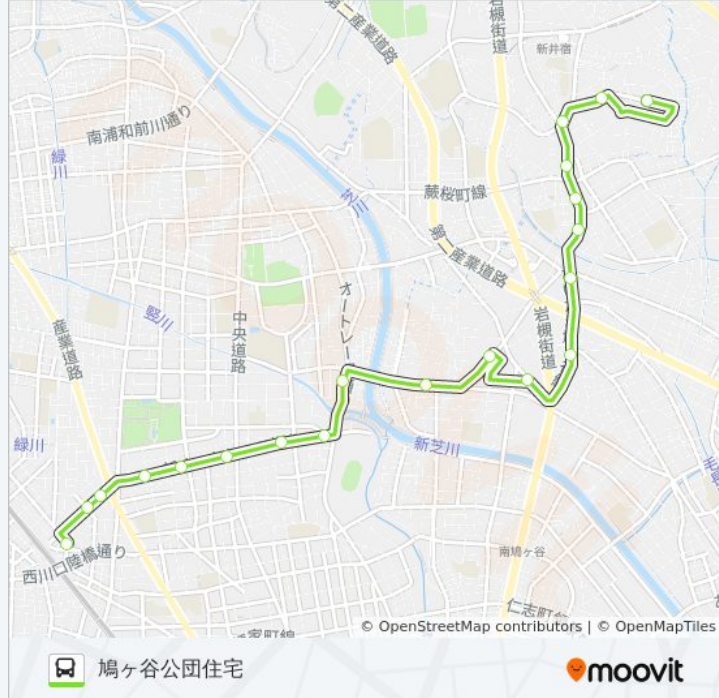

## 最終停車地: 鳩ヶ谷公園住宅

20回停車

[路線スケジュールを見る](#)

西川口駅東口

駅前通り (西川口駅)

川口警察署

野球場裏

競技場入口

## 西川01 バスタイムスケジュール

鳩ヶ谷公園住宅ルート時刻表:

日曜日	06:18 - 22:25
月曜日	05:58 - 23:00
火曜日	05:58 - 23:00
水曜日	05:58 - 23:00
木曜日	05:58 - 23:00
金曜日	05:58 - 23:00
土曜日	06:18 - 22:50

## 西川01 バス情報

道順: 鳩ヶ谷公園住宅

停留所: 20

旅行期間: 25 分

路線概要:

鳩ヶ谷浄水場入口

鳩ヶ谷公園住宅

西川01 バスのタイムスケジュールと路線図は、moovitapp.comのオフラインPDFでご覧いただけます。 [Moovit App](#)を使用して、ライブバスの時刻、電車のスケジュール、または地下鉄のスケジュール、東京内のすべての公共交通機関の手順を確認します。