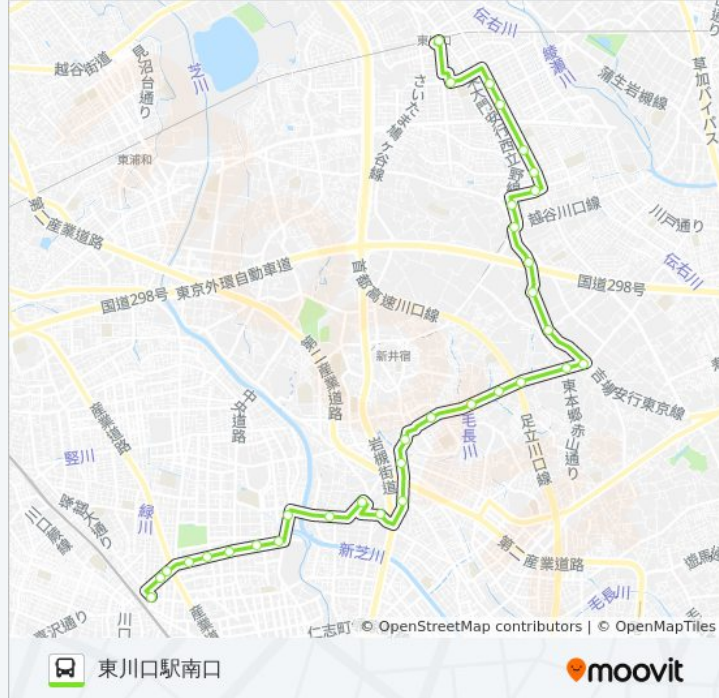

安行領家

花と緑の振興センター

安行

安行花山下

戸塚安行駅

長蔵一丁目

長蔵二丁目

戸塚中学校入口

戸塚東三丁目

戸塚東二丁目

戸塚支所

東川口駅南口

最終停車地: 西川口駅東口

33回停車

[路線スケジュールを見る](#)

東川口駅南口

戸塚支所

戸塚東二丁目

戸塚東三丁目

戸塚中学校入口

長蔵二丁目

長蔵一丁目

戸塚安行駅

安行花山下

安行

花と緑の振興センター

安行領家

安行支所

安行原交差点

吉岡（安行吉岡）

さつきヶ丘

慈林

西川04 バスタイムスケジュール

西川口駅東口ルート時刻表：

日曜日	06:50 - 20:45
月曜日	06:45 - 20:55
火曜日	06:45 - 20:55
水曜日	06:45 - 20:55
木曜日	06:45 - 20:55
金曜日	06:45 - 20:55
土曜日	06:50 - 20:45

西川04 バス情報

道順: 西川口駅東口

停留所: 33

旅行期間: 48 分

路線概要: