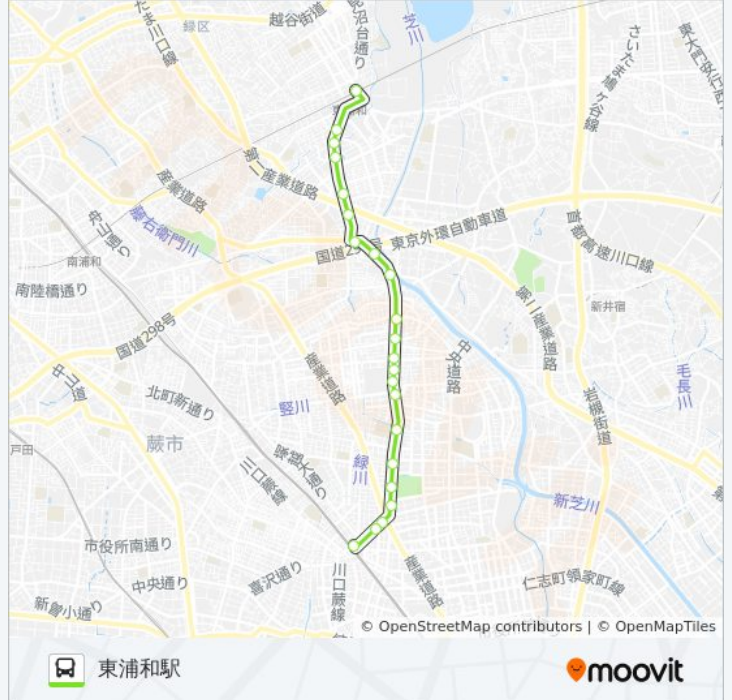

西川07バス行（東浦和駅）には2ルートがあります。平日の運行時間は次のとおりです。

(1) 東浦和駅：06:38 - 22:15 (2) 西川口駅東口：06:00 - 21:45

Moovitアプリを使用して、最寄りの西川07バス駅を見つけ、次の西川07バスが到着するのはいつかを調べることができます。

最終停車地: 東浦和駅

22回停車

[路線スケジュールを見る](#)

西川口駅東口
駅前通り（西川口駅）
川口警察署
野球場前
青木公園
上青木西一丁目
六円橋
前川南公民館
イオンモール川口前川東
前川三丁目
前川住宅
前川四丁目
前川
網代橋
小谷島
伊刈消防署
西ヶ原
北園住宅
宮下橋
柳崎
柳崎県営住宅

西川07 バスタイムスケジュール

東浦和駅ルート時刻表：

日曜日	07:00 - 21:30
月曜日	06:38 - 22:15
火曜日	06:38 - 22:15
水曜日	06:38 - 22:15
木曜日	06:38 - 22:15
金曜日	06:38 - 22:15
土曜日	06:35 - 22:00

西川07 バス情報

道順: 東浦和駅

停留所: 22

旅行期間: 26 分

路線概要:

最終停車地: 西川口駅東口

21回停車

[路線スケジュールを見る](#)

- 東浦和駅
- 柳崎県営住宅
- 柳崎
- 宮下橋
- 北園住宅
- 西ヶ原
- 伊刈消防署
- 小谷島
- 網代橋
- 前川
- 前川四丁目
- 前川住宅
- 前川三丁目
- イオンモール川口前川東
- 六円橋
- 上青木西一丁目
- 青木公園
- 野球場前

西川07 バスタイムスケジュール

西川口駅東口ルート時刻表：

日曜日	06:30 - 21:00
月曜日	06:00 - 21:45
火曜日	06:00 - 21:45
水曜日	06:00 - 21:45
木曜日	06:00 - 21:45
金曜日	06:00 - 21:45
土曜日	06:30 - 21:30

西川07 バス情報

道順: 西川口駅東口

停留所: 21

旅行期間: 28分

路線概要:

川口警察署

駅前通り (西川口駅)

西川口駅東口