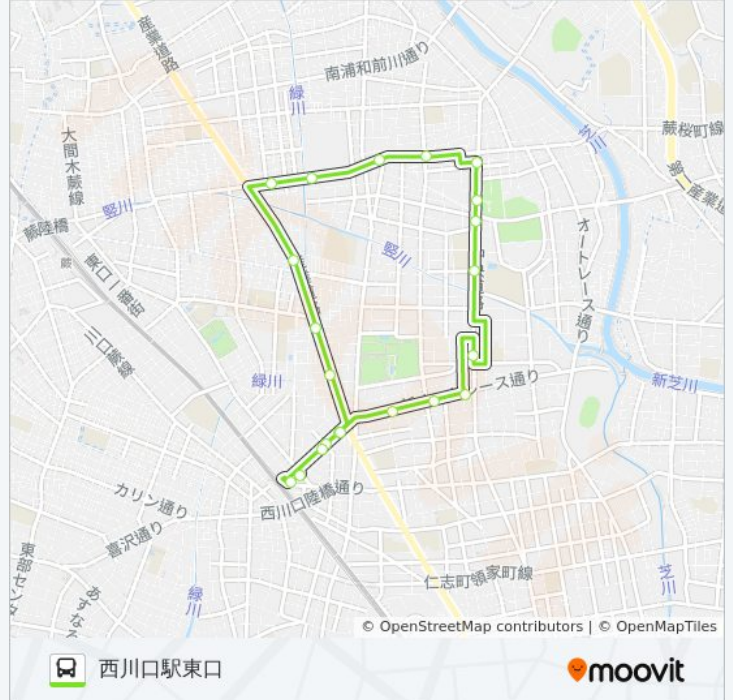

[路線スケジュールを見る](#)

西川口駅東口  
駅前通り（西川口駅）  
川口警察署  
塚越町  
塚越小学校入口  
川口工業高校入口  
芝南公民館  
イオンモール川口前川  
前川一丁目  
上青木北西公園  
上青木交番  
上青木西五丁目  
上青木小学校  
川口市立高校  
青木公園入口  
青木中央通り  
競技場入口  
野球場裏  
川口警察署  
駅前通り（西川口駅）  
西川口駅東口

**西川08 バスタイムスケジュール**

西川口駅東口ルート時刻表：

日曜日	14:00 - 21:50
月曜日	14:00 - 21:40
火曜日	14:00 - 21:40
水曜日	14:00 - 21:40
木曜日	14:00 - 21:40
金曜日	14:00 - 21:40
土曜日	14:00 - 21:50

**西川08 バス情報**

道順: 西川口駅東口

停留所: 21

旅行期間: 27 分

路線概要:

## 最終停車地: 西川口駅東口

21回停車

[路線スケジュールを見る](#)

- 西川口駅東口
- 駅前通り (西川口駅)
- 川口警察署
- 野球場裏
- 競技場入口
- 青木中央通り
- 青木公園入口
- 川口市立高校
- 上青木小学校
- 上青木西五丁目
- 上青木交番
- 上青木北西公園
- 前川一丁目
- イオンモール川口前川
- 芝南公民館
- 益子病院
- 塚越小学校入口
- 塚越町

## 西川08 バス情報

道順: 西川口駅東口

停留所: 21

旅行期間: 26 分

路線概要:

川口警察署

駅前通り（西川口駅）

西川口駅東口