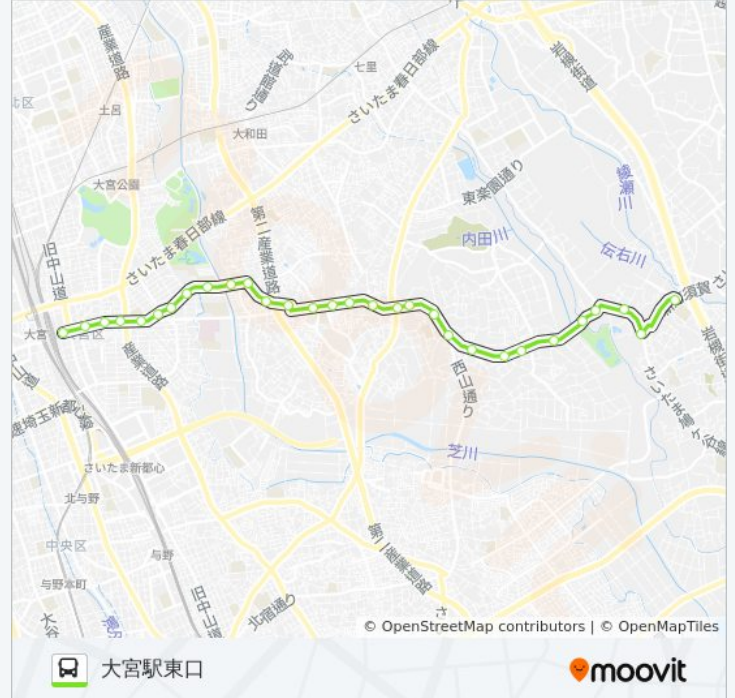

大02-3

大宮駅東口

アプリを使って見る

大02-3 バス行（大宮駅東口）には2ルートがあります。平日の運行時間は次のとおりです。

(1) 大宮駅東口：08:20 - 18:22 (2) 浦和東高校：15:20 - 17:40

Moovitアプリを使用して、最寄りの大02-3 バス駅を見つけ、次の大02-3バスが到着するのはいつかを調べることができます。

最終停車地: 大宮駅東口

30回停車

大02-3 バス情報

道順: 大宮駅東口

停留所: 30

旅行期間: 30 分

路線概要:

天沼町

堀の内橋

堀の内一丁目

天沼一丁目

南堀の内

東町一丁目（大宮区）

氷川参道

大宮大門町

大宮駅東口

最終停車地: 浦和東高校

29回停車

[路線スケジュールを見る](#)

大宮駅東口

大宮大門町

氷川参道

東町一丁目（大宮区）

南堀の内

天沼一丁目

堀の内一丁目