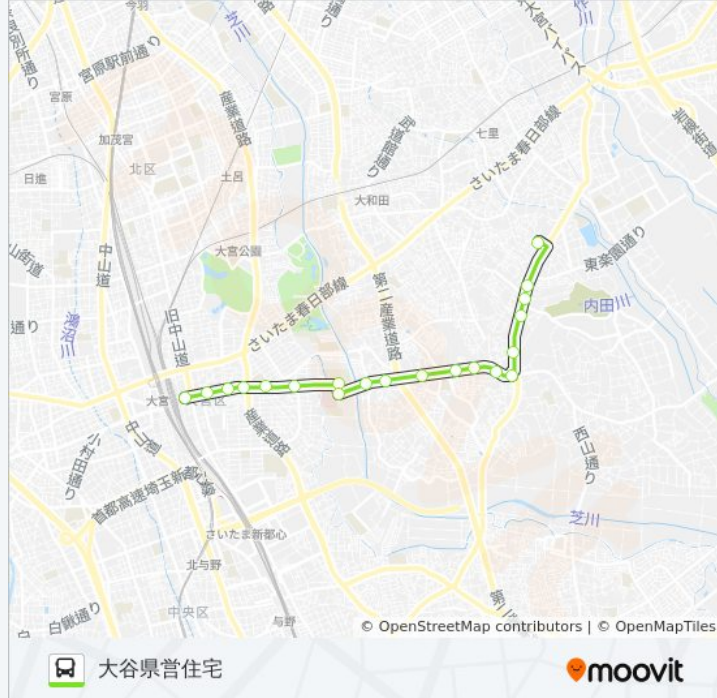

南堀の内

東町一丁目（大宮区）

氷川参道

大宮大門町

大宮駅東口

大04-2 バスタイムスケジュール

大宮駅東口ルート時刻表：

日曜日	18:08 - 19:34
月曜日	07:48 - 20:28
火曜日	07:48 - 20:28
水曜日	07:48 - 20:28
木曜日	07:48 - 20:28
金曜日	07:48 - 20:28
土曜日	18:08 - 19:34

大04-2 バス情報

道順: 大宮駅東口

停留所: 20

旅行期間: 26 分

路線概要:

最終停車地: 大谷県営住宅

20回停車

[路線スケジュールを見る](#)

- 大宮駅東口
- 大宮大門町
- 氷川参道
- 東町一丁目 (大宮区)
- 南堀の内
- 天沼中央通り
- 自治医大医療センター入口
- 自治医大医療センター
- 中川
- 八幡
- 南中野
- 日大前
- 庚申塚
- 片柳郵便局
- 片柳支所
- 御蔵白岡
- 小松台
- 向大谷

大04-2 バスタイムスケジュール

大谷県営住宅ルート時刻表:

日曜日	08:02
月曜日	06:58 - 15:00
火曜日	06:58 - 15:00
水曜日	06:58 - 15:00
木曜日	06:58 - 15:00
金曜日	06:58 - 15:00
土曜日	08:01

大04-2 バス情報

道順: 大谷県営住宅

停留所: 20

旅行期間: 25 分

路線概要:

大谷

大谷県営住宅

大04-2 バスのタイムスケジュールと路線図は、moovitapp.comのオフラインPDFでご覧いただけます。 [Moovit App](#)を使用して、ライブバスの時刻、電車のスケジュール、または地下鉄のスケジュール、東京内のすべての公共交通機関の手順を確認します。