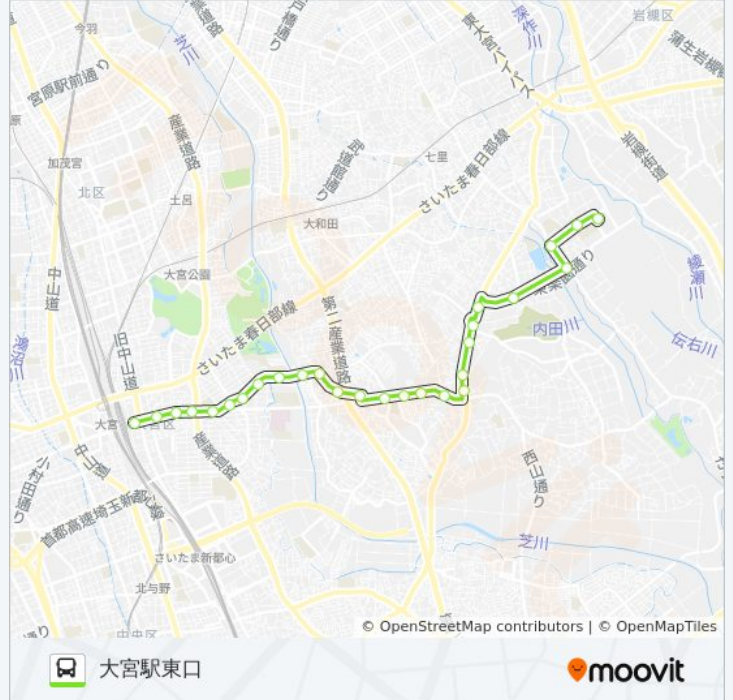

西中野

中川坂上

芝川新橋

天沼町

堀の内橋

堀の内一丁目

**大04-3 バスタイムスケジュール**

大宮駅東口ルート時刻表：

日曜日	運行不可
月曜日	06:42 - 19:16
火曜日	06:42 - 19:16
水曜日	06:42 - 19:16
木曜日	06:42 - 19:16
金曜日	06:42 - 19:16
土曜日	運行不可

**大04-3 バス情報**

道順: 大宮駅東口

停留所: 27

旅行期間: 30 分

路線概要:

天沼一丁目

南堀の内

東町一丁目（大宮区）

氷川参道

大宮大門町

大宮駅東口

### 最終停車地: 東部リサイクルセンター

26回停車

[路線スケジュールを見る](#)

大宮駅東口

大宮大門町

氷川参道

東町一丁目（大宮区）

南堀の内