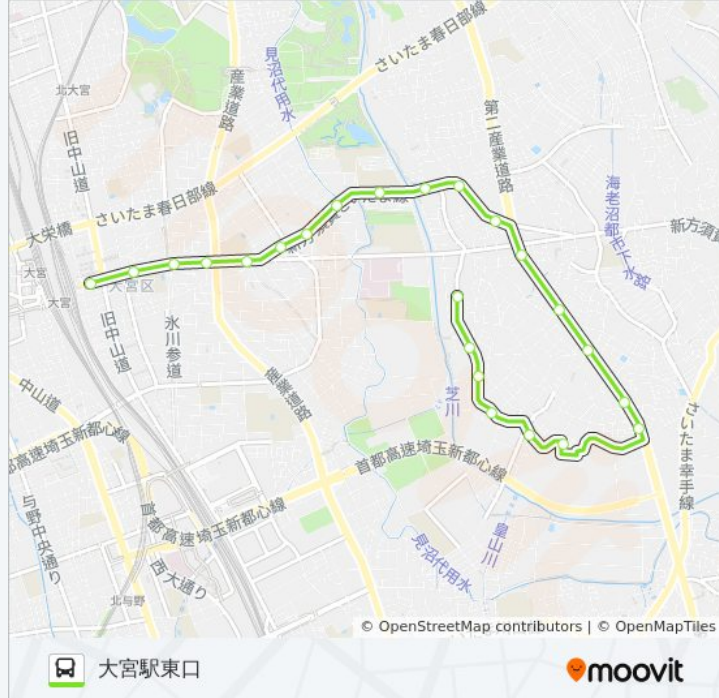

中川中央通り

西中野

中川坂上

芝川新橋

天沼町

堀の内橋

堀の内一丁目

天沼一丁目

南堀の内

東町一丁目 (大宮区)

氷川参道

大12-2 バスタイムスケジュール

大宮駅東口ルート時刻表:

日曜日	06:39
月曜日	06:18 - 06:55
火曜日	06:18 - 06:55
水曜日	06:18 - 06:55
木曜日	06:18 - 06:55
金曜日	06:18 - 06:55
土曜日	06:36

大12-2 バス情報

道順: 大宮駅東口

停留所: 23

旅行期間: 21 分

路線概要:

大宮大門町

大宮駅東口

大12-2 バスのタイムスケジュールと路線図は、moovitapp.comのオフラインPDFでご覧いただけます。 [Moovit App](#)を使用して、ライブバスの時刻、電車のスケジュール、または地下鉄のスケジュール、東京内のすべての公共交通機関の手順を確認します。

[Moovitについて](#) ・ [MaaSソリューション](#) ・ [サポート対象国](#) ・ [Mooviterコミュニティ](#)