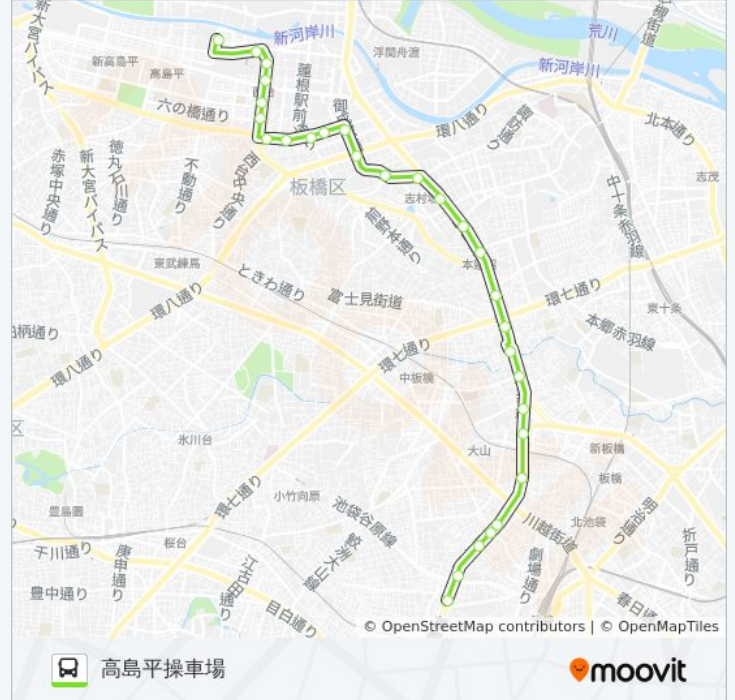

志村坂上

志村二丁目

志村三丁目駅

坂下二丁目

大谷橋

蓮根一丁目

池20-2 バスタイムスケジュール

高島平操車場ルート時刻表:

日曜日	運行不可
月曜日	06:18
火曜日	06:18
水曜日	06:18
木曜日	06:18
金曜日	06:18
土曜日	運行不可

池20-2 バス情報**道順:** 高島平操車場**停留所:** 29**旅行期間:** 35 分**路線概要:**

志村健康福祉センター入口

西台交差点

西台中学校

蓮根二丁目

西台駅

地下鉄検車場

高島平九丁目

高島平操車場

池20-2 バスのタイムスケジュールと路線図は、moovitapp.comのオフラインPDFでご覧いただけます。 [Moovit App](#)を使用して、ライブバスの時刻、電車のスケジュール、または地下鉄のスケジュール、東京内のすべての公共交通機関の手順を確認します。

[Moovitについて](#) ・ [MaaSソリューション](#) ・ [サポート対象国](#) ・ [Mooviterコミュニティ](#)