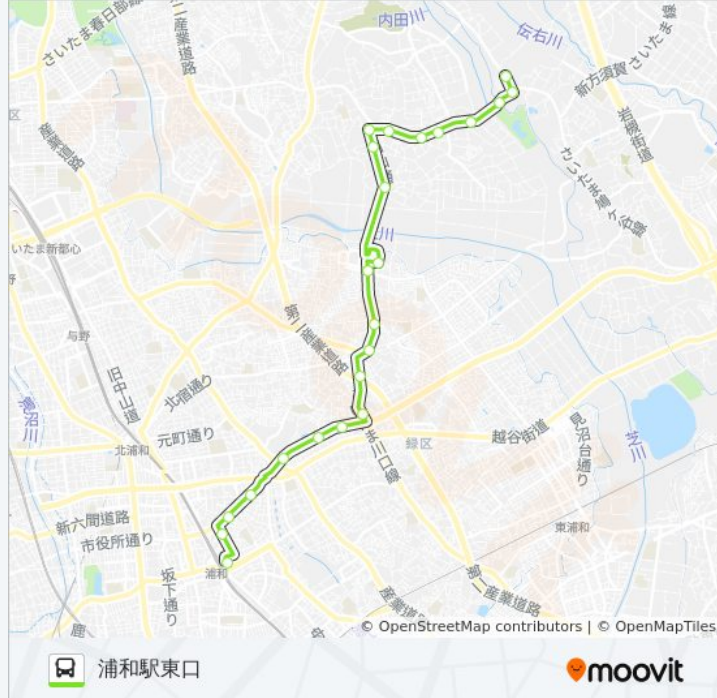

[路線スケジュールを見る](#)

浦和駅東口

東仲町

本太小学校入口

本太坂上

駒場運動公園入口

浦和パークハイツ

道祖土入口

中尾北

不動谷

道祖土入口

浦和パークハイツ

浦08-2 バスタイムスケジュール

浦和駅東口ルート時刻表:

日曜日	06:03 - 19:47
月曜日	05:47 - 19:25
火曜日	05:47 - 19:25
水曜日	05:47 - 19:25
木曜日	05:47 - 19:25
金曜日	05:47 - 19:25
土曜日	06:03 - 19:47

浦08-2 バス情報

道順: 浦和駅東口

停留所: 23

旅行期間: 33 分

路線概要:

駒場運動公園入口

本太坂上

本太小学校入口

東仲町

浦和駅東口

浦08-2 バスのタイムスケジュールと路線図は、moovitapp.comのオフラインPDFでご覧いただけます。 [Moovit App](#)を使用して、ライブバスの時刻、電車のスケジュール、または地下鉄のスケジュール、東京内のすべての公共交通機関の手順を確認します。

[Moovitについて](#) ・ [MaaSソリューション](#) ・ [サポート対象国](#) ・ [Mooviterコミュニティ](#)