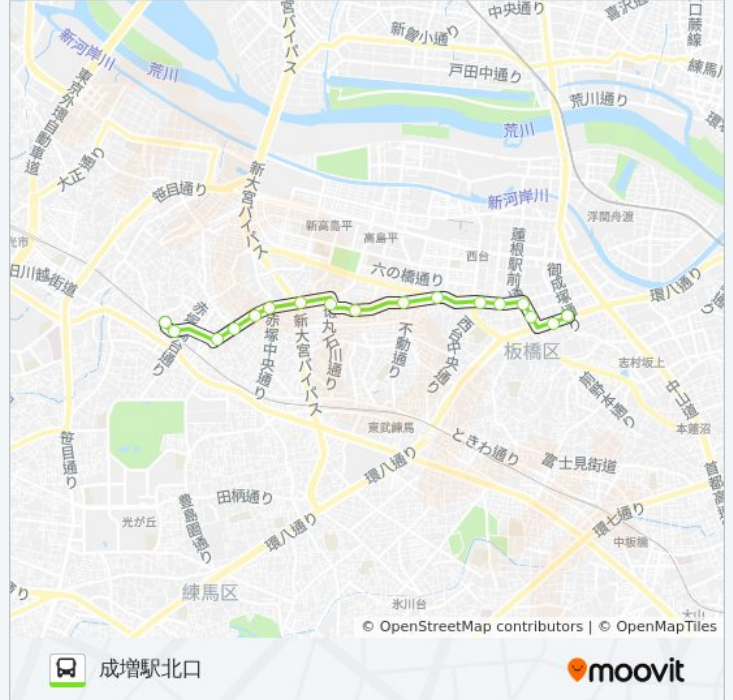

大東文化大学

西台交差点

志村健康福祉センター入口

蓮根一丁目

相生橋

志村四中

志村三丁目駅

赤02-2 バスタイムスケジュール

志村三丁目駅ルート時刻表：

日曜日	13:32 - 22:17
月曜日	09:15 - 22:31
火曜日	09:15 - 22:31
水曜日	09:15 - 22:31
木曜日	09:15 - 22:31
金曜日	09:15 - 22:31
土曜日	16:16 - 22:17

赤02-2 バス情報

道順: 志村三丁目駅

停留所: 17

旅行期間: 22 分

路線概要:

最終停車地: 成増駅北口

17回停車

[路線スケジュールを見る](#)

- 志村三丁目駅
- 志村四中
- 相生橋
- 蓮根一丁目
- 志村健康福祉センター入口
- 西台交差点
- 大東文化大学
- 徳丸七丁目
- 紅梅小学校
- 徳丸西
- 四葉町
- 赤塚八丁目
- 赤塚庁舎
- 赤塚小学校
- 六道の辻
- 成増三丁目
- 成増駅北口

赤02-2 バスタイムスケジュール

成増駅北口ルート時刻表：

日曜日	06:09 - 19:29
月曜日	05:49 - 19:23
火曜日	05:49 - 19:23
水曜日	05:49 - 19:23
木曜日	05:49 - 19:23
金曜日	05:49 - 19:23
土曜日	05:59 - 19:30

赤02-2 バス情報

道順: 成増駅北口

停留所: 17

旅行期間: 22 分

路線概要:

赤02-2 バスのタイムスケジュールと路線図は、moovitapp.comのオフラインPDFでご覧いただけます。 [Moovit App](#)を使用して、ライブバスの時刻、電車のスケジュール、または地下鉄のスケジュール、東京内のすべての公共交通機関の手順を確認します。

[Moovitについて](#) ・ [MaaSソリューション](#) ・ [サポート対象国](#) ・ [Mooviterコミュニティ](#)