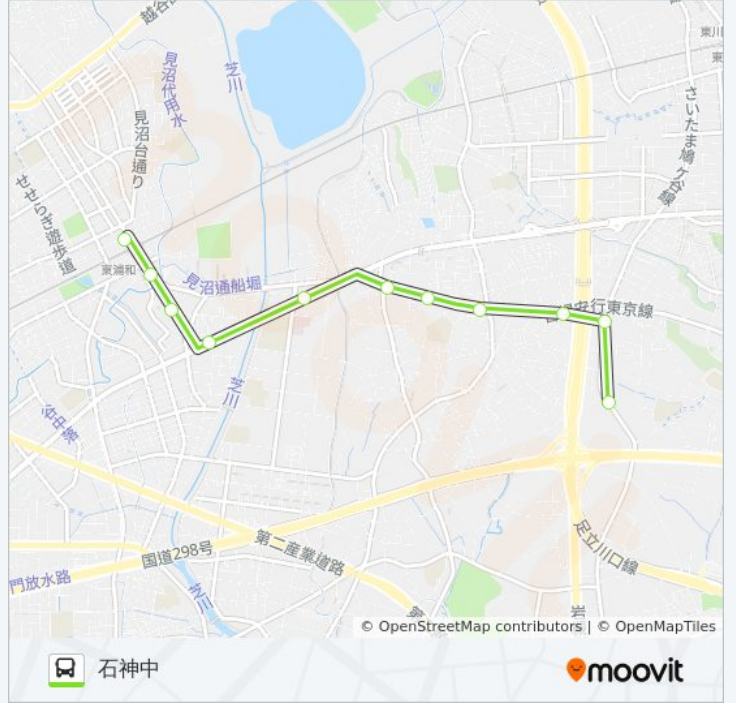

東浦82-2

石神中

アプリを使って見る

東浦82-2 バス行石神中にはルートが1つあります。平日の運行時間は次のとおりです。

(1) 石神中：20:31 - 22:18

Moovitアプリを使用して、最寄りの東浦82-2 バス駅を見つけ、次の東浦82-2バスが到着するのはいつかを調べることができます。

最終停車地: 石神中

11回停車

[路線スケジュールを見る](#)

東浦和駅

附島橋

東浦和団地入口

通船堀大橋

埼玉協同病院入口

木曽呂

西原

大塚

バイパス口

新町

石神中

東浦82-2 バスタイムスケジュール

石神中ルート時刻表：

日曜日	20:18
月曜日	20:31 - 22:18
火曜日	20:31 - 22:18
水曜日	20:31 - 22:18
木曜日	20:31 - 22:18
金曜日	20:31 - 22:18
土曜日	20:00 - 21:37

東浦82-2 バス情報

道順: 石神中

停留所: 11

旅行期間: 13 分

路線概要:

東浦82-2 バスのタイムスケジュールと路線図は、moovitapp.comのオフラインPDFでご覧いただけます。 [Moovit App](#)を使用して、ライブバスの時刻、電車のスケジュール、または地下鉄のスケジュール、東京内のすべての公共交通機関の手順を確認します。

[Moovitについて](#) ・ [MaaSソリューション](#) ・ [サポート対象国](#) ・ [Mooviterコミュニティ](#)