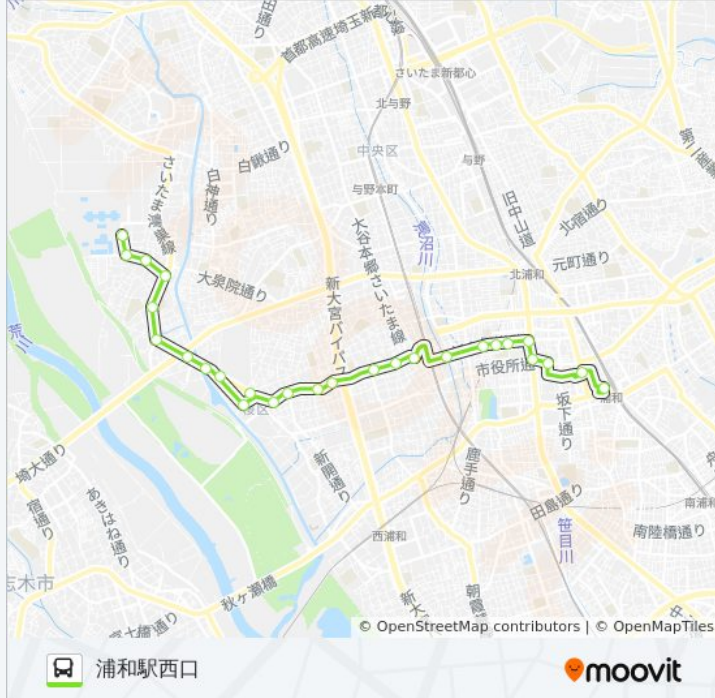

浦桜13-3 バスタイムスケジュール

浦和駅西口ルート時刻表:

日曜日	09:15 - 18:36
月曜日	09:17 - 18:29
火曜日	09:17 - 18:29
水曜日	09:17 - 18:29
木曜日	09:17 - 18:29
金曜日	09:17 - 18:29
土曜日	09:15 - 18:36

浦桜13-3 バス情報

道順: 浦和駅西口

停留所: 27

旅行期間: 37 分

路線概要:

西戸橋

大戸

水道局前

市役所北口 (さいたま市)

六間道路 (浦和区)

市役所前 (さいたま市)

仲町三丁目 (浦和区)

市民会館入口

浦和駅西口

浦桜13-3 バスのタイムスケジュールと路線図は、moovitapp.comのオフラインPDFでご覧いただけます。 [Moovit App](#)を使用して、ライブバスの時刻、電車のスケジュール、または地下鉄のスケジュール、東京内のすべての公共交通機関の手順を確認します。

[Moovitについて](#) ・ [MaaSソリューション](#) ・ [サポート対象国](#) ・ [Mooviterコミュニティ](#)