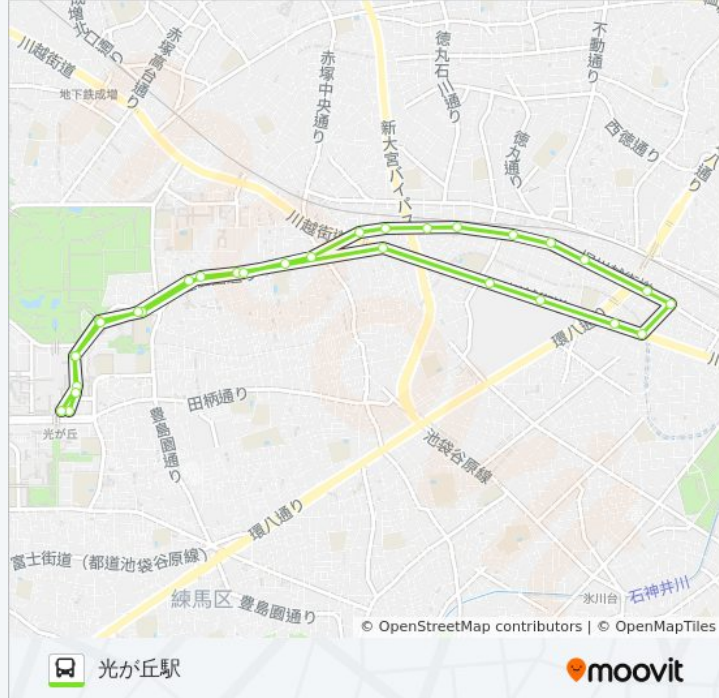

北町二丁目東 (練馬区)

東武練馬駅入口

北町上宿公園

北町三丁目東 (練馬区)

北町消防出張所

新大宮バイパス西

練馬01-2 バスタイムスケジュール

光が丘駅ルート時刻表:

日曜日	07:00 - 19:50
月曜日	07:00 - 19:50
火曜日	07:00 - 19:50
水曜日	07:00 - 19:50
木曜日	07:00 - 19:50
金曜日	07:00 - 19:50
土曜日	07:00 - 19:50

練馬01-2 バス情報

道順: 光が丘駅

停留所: 30

旅行期間: 45 分

路線概要:

北町三丁目西 (練馬区)

田柄二丁目

田柄交番

田柄四丁目

田柄高校北

光が丘福祉園

練馬光が丘病院

あかね雲公園

光が丘駅

練馬01-2 バスのタイムスケジュールと路線図は、moovitapp.comのオフラインPDFでご覧いただけます。 [Moovit App](#)を使用して、ライブバスの時刻、電車のスケジュール、または地下鉄のスケジュール、東京内のすべての公共交通機関の手順を確認します。