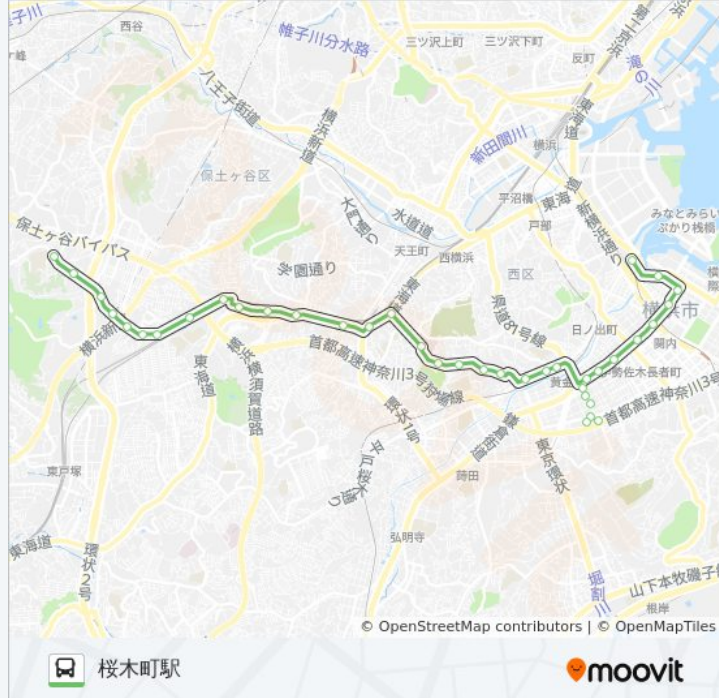

庚台

どんどん商店街

前里町四丁目

前里町三丁目

黄金町

阪東橋

白妙町

南区総合庁舎前

市大センター病院前

浦舟町

白妙町

阪東橋

横浜橋

曙町

長者町五丁目

羽衣町

尾上町

本町四丁目

横浜市役所前

桜木町駅

最終停車地: 横浜駅西口

27回停車

[路線スケジュールを見る](#)

美立橋

根下

今井町

金剛寺

今井橋

住宅前

法泉下

法泉町

うぐいす橋

旭4 バスタイムスケジュール

横浜駅西口ルート時刻表：

日曜日	09:22 - 18:35
月曜日	08:03 - 17:50
火曜日	08:03 - 17:50
水曜日	08:03 - 17:50
木曜日	08:03 - 17:50
金曜日	08:03 - 17:50
土曜日	09:22 - 18:35

旭4 バス情報

道順: 横浜駅西口

停留所: 27