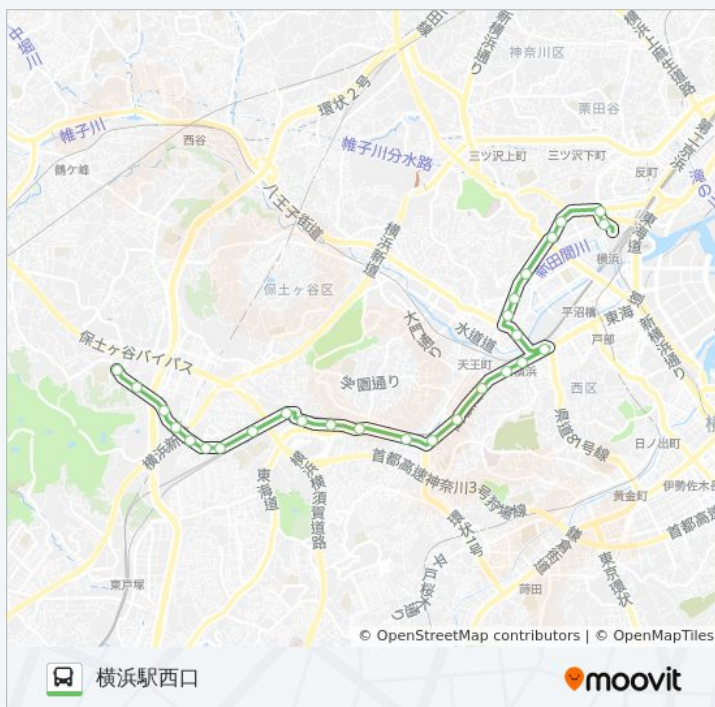

横浜駅西口

旅行期間: 43 分

路線概要:

最終停車地: 美立橋

38回停車

[路線スケジュールを見る](#)

桜木町駅

横浜市役所前