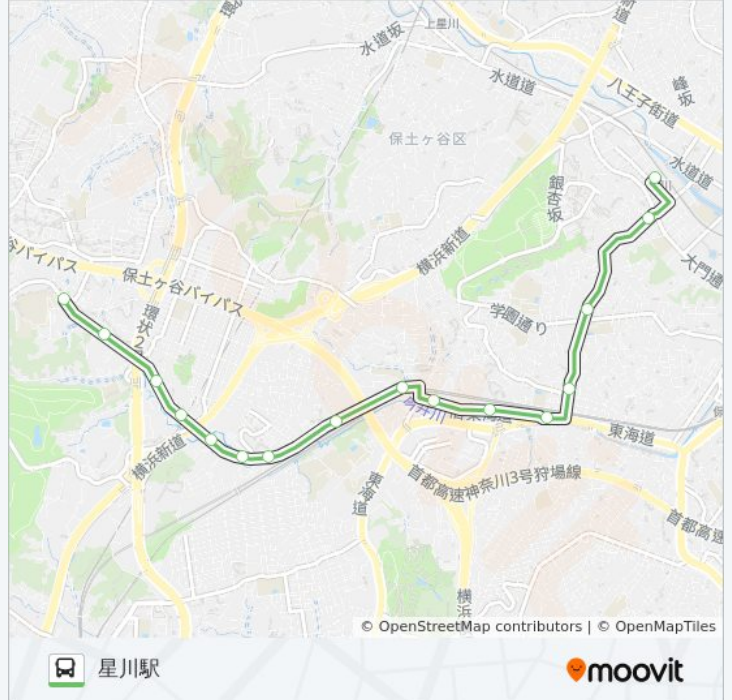

今井町

金剛寺

今井橋

住宅前

法泉下

法泉町

うぐいす橋

元町橋

樹源寺

保土ヶ谷町（保土ヶ谷町2丁目）

岩崎町

桜ヶ丘

保土ヶ谷区役所入口

星川駅

旭5 バスタイムスケジュール

星川駅ルート時刻表：

日曜日	運行不可
月曜日	10:04 - 14:06
火曜日	10:04 - 14:06
水曜日	10:04 - 14:06
木曜日	10:04 - 14:06
金曜日	10:04 - 14:06
土曜日	運行不可

旭5 バス情報

道順: 星川駅

停留所: 16

旅行期間: 24 分

路線概要:

最終停車地: 美立橋

16回停車

[路線スケジュールを見る](#)

- 星川駅
- 保土ヶ谷区役所入口
- 桜ヶ丘
- 岩崎町
- 保土ヶ谷町（保土ヶ谷町2丁目）
- 樹源寺
- 元町橋
- うぐいす橋
- 法泉町
- 法泉下
- 住宅前
- 今井橋
- 金剛寺
- 今井町
- 根下
- 美立橋

旭5 バスタイムスケジュール

美立橋ルート時刻表：

日曜日	運行不可
月曜日	10:35 - 14:35
火曜日	10:35 - 14:35
水曜日	10:35 - 14:35
木曜日	10:35 - 14:35
金曜日	10:35 - 14:35
土曜日	運行不可