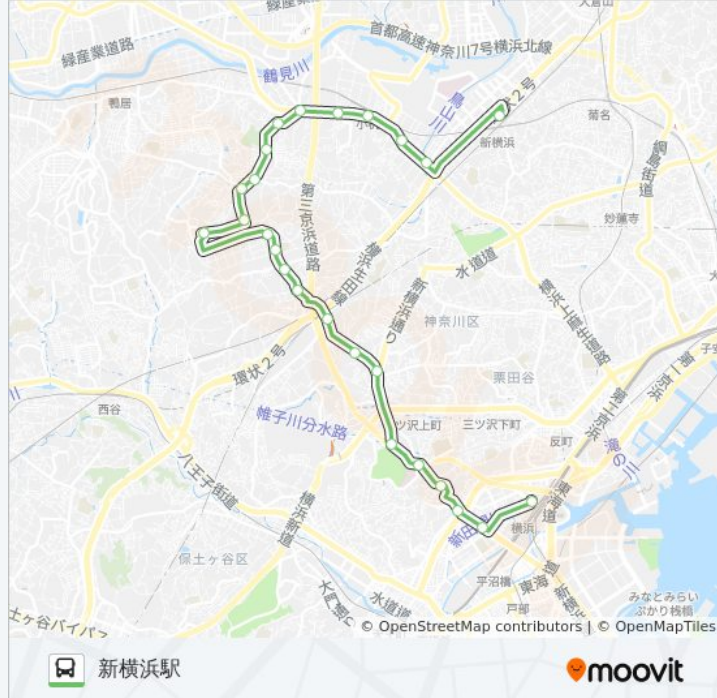

停留所: 25

旅行期間: 47 分

路線概要:

城郷中学校

泉谷寺前

小机辻

小机駅

鳥山

又口橋

新横浜駅

最終停車地: 横浜駅西口

25回停車

[路線スケジュールを見る](#)

新横浜駅

又口橋

鳥山