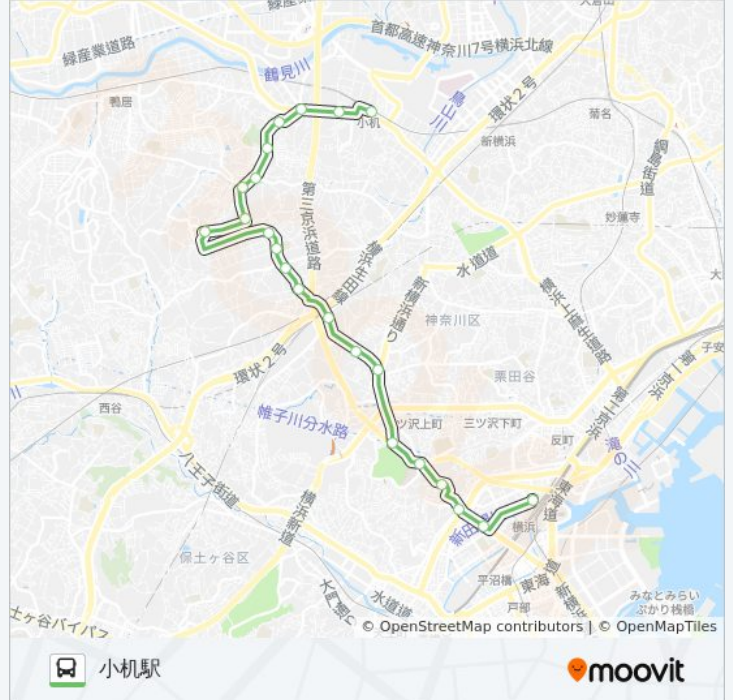

最終停車地: 新横浜駅

25回停車

[路線スケジュールを見る](#)

横浜駅西口

岡野町

浅間下

北軽井沢

三ツ沢総合グランド入口

三ツ沢公園自由広場

片倉町入口

峰沢団地前

三枚町

羽沢団地前

東泉寺前

菅田中学校前

池上小学校下

西菅田団地

菅田運動場入口

小川橋

道路碑

菅田ハイツ入口

浜1 バスタイムスケジュール

新横浜駅ルート時刻表:

日曜日	07:12 - 18:25
月曜日	06:46 - 17:55
火曜日	06:46 - 17:55
水曜日	06:46 - 17:55
木曜日	06:46 - 17:55
金曜日	06:46 - 17:55
土曜日	07:12 - 18:25

浜1 バス情報

道順: 新横浜駅

停留所: 25

旅行期間: 47 分

路線概要: