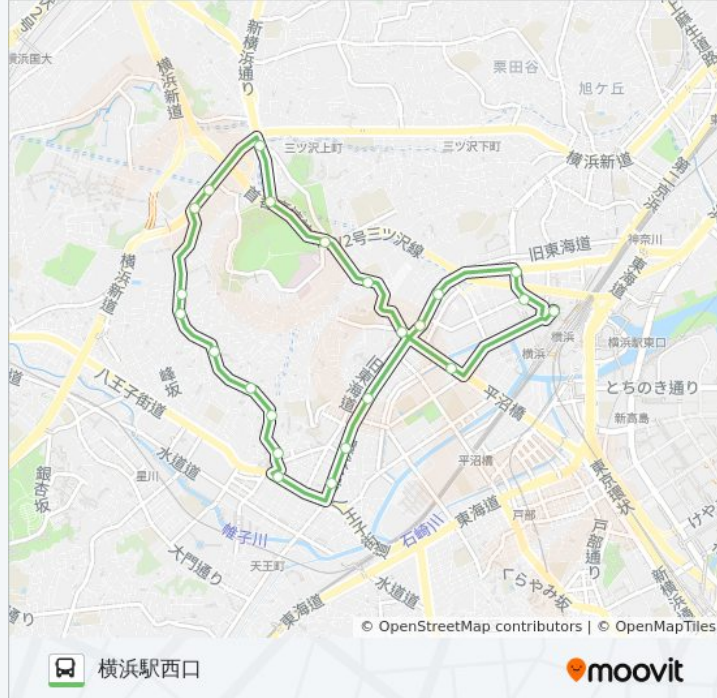

**浜5 バスタイムスケジュール**

横浜駅西口ルート時刻表：

日曜日	06:07 - 21:27
月曜日	06:00 - 22:43
火曜日	06:00 - 22:43
水曜日	06:00 - 22:43
木曜日	06:00 - 22:43
金曜日	06:00 - 22:43
土曜日	06:05 - 21:50

**浜5 バス情報**

道順: 横浜駅西口

停留所: 23

旅行期間: 38 分

路線概要:

鶴屋町三丁目

横浜駅西口

### 浜5 バスタイムスケジュール

洪福寺ルート時刻表：

日曜日	21:47 - 22:10
月曜日	19:52 - 22:20
火曜日	19:52 - 22:20
水曜日	19:52 - 22:20
木曜日	19:52 - 22:20
金曜日	19:52 - 22:20
土曜日	22:10 - 22:30

### 浜5 バス情報

道順: 洪福寺

停留所: 17

旅行期間: 22 分

路線概要:

浜5 バスのタイムスケジュールと路線図は、moovitapp.comのオフラインPDFでご覧いただけます。 [Moovit App](#)を使用して、ライブバスの時刻、電車のスケジュール、または地下鉄のスケジュール、東京内のすべての公共交通機関の手順を確認します。

[Moovitについて](#) ・ [MaaSソリューション](#) ・ [サポート対象国](#) ・ [Mooviterコミュニティ](#)