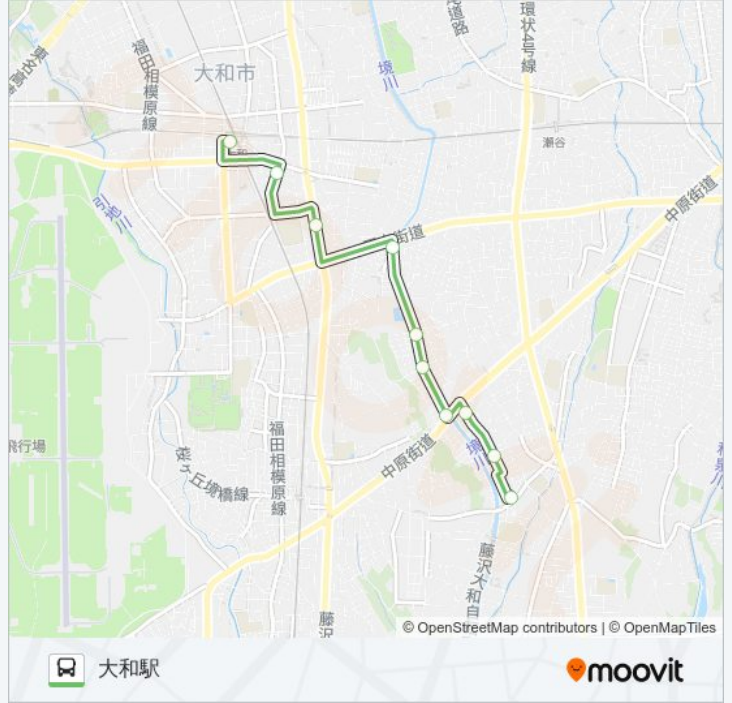

高層住宅前

境橋

大和南

天満宮

大和駅

### 綾1 バスタイムスケジュール

大和駅ルート時刻表：

日曜日	06:15 - 21:45
月曜日	06:10 - 22:10
火曜日	06:10 - 22:10
水曜日	06:10 - 22:10
木曜日	06:10 - 22:10
金曜日	06:10 - 22:10
土曜日	06:15 - 21:45

### 綾1 バス情報

道順: 大和駅

停留所: 10

旅行期間: 20分

路線概要:

綾1バスのタイムスケジュールと路線図は、moovitapp.comのオフラインPDFでご覧いただけます。 [Moovit App](#)を使用して、ライブバスの時刻、電車のスケジュール、または地下鉄のスケジュール、東京内のすべての公共交通機関の手順を確認します。

[Moovitについて](#) ・ [MaaSソリューション](#) ・ [サポート対象国](#) ・ [Mooviterコミュニティ](#)