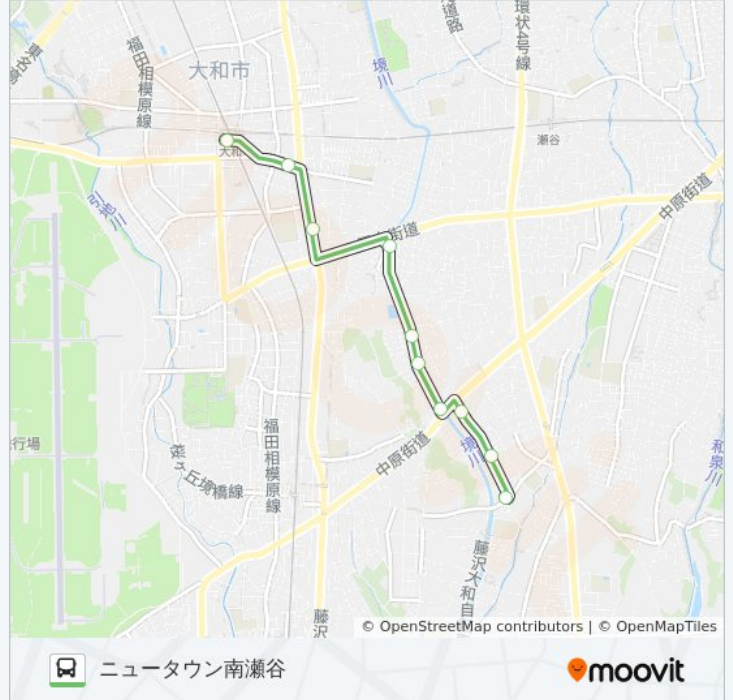

綾1 バスタイムスケジュール

ニュータウン南瀬谷ルート時刻表 :

日曜日	06:15 - 22:15
月曜日	06:30 - 22:35
火曜日	06:30 - 22:35
水曜日	06:30 - 22:35
木曜日	06:30 - 22:35
金曜日	06:30 - 22:35
土曜日	06:15 - 22:15

綾1 バス情報

道順: ニュータウン南瀬谷

停留所: 10

旅行期間: 18 分

路線概要:

**最終停車地: 大和駅**

10回停車

[路線スケジュールを見る](#)

ニュータウン南瀬谷

下瀬谷第二公園

郵便局前 (瀬谷区)

バザール前

上の町

高層住宅前

境橋

大和南

天満宮

大和駅

### 綾1 バスタイムスケジュール

大和駅ルート時刻表：

日曜日	06:15 - 21:45
月曜日	06:10 - 22:10
火曜日	06:10 - 22:10
水曜日	06:10 - 22:10
木曜日	06:10 - 22:10
金曜日	06:10 - 22:10
土曜日	06:15 - 21:45