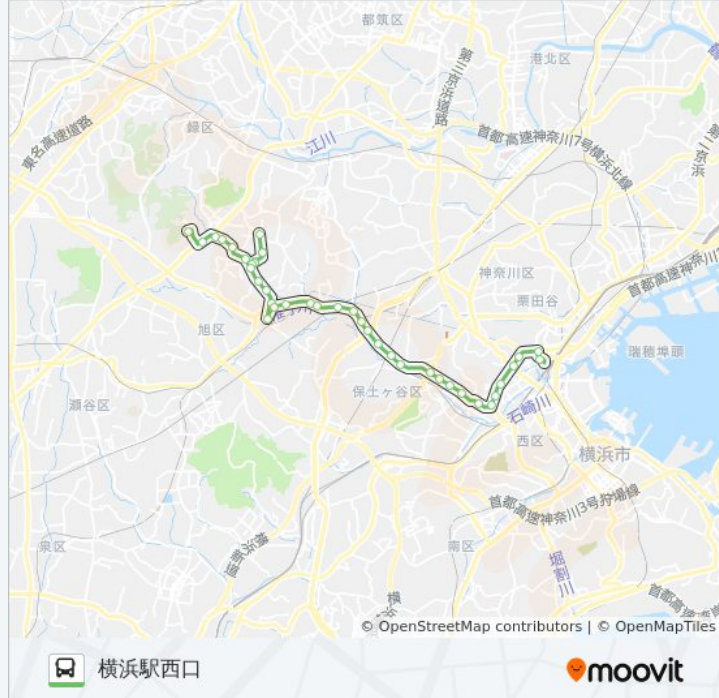

旭10 バス情報

道順: 横浜駅西口

停留所: 40

旅行期間: 66 分

路線概要:

鶴ヶ峰駅

白根町

白根不動入口

下白根橋

西谷

西谷駅前

梅の木

西谷妙福寺前

川島町

杉山神社前

上星川

浅岡橋

浅間下

楠町

鶴屋町三丁目

横浜駅西口

最終停車地: 鶴ヶ峰駅

11回停車

[路線スケジュールを見る](#)

よこはま動物園

横浜旭陵高校坂下

上白根町

立丁場

辻

旭10 バスタイムスケジュール

鶴ヶ峰駅ルート時刻表：

日曜日	09:20 - 18:15
月曜日	08:35 - 18:30
火曜日	08:35 - 18:30
水曜日	08:35 - 18:30
木曜日	08:35 - 18:30
金曜日	08:35 - 18:30
土曜日	08:00 - 19:10