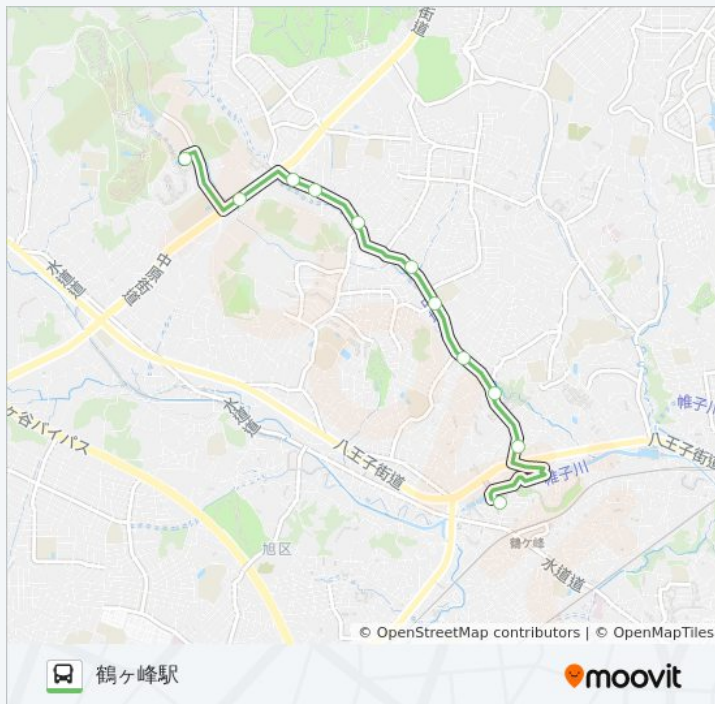

よこはま動物園

横浜旭陵高校坂下

上白根町

立丁場

辻

旭10 バスタイムスケジュール

鶴ヶ峰駅ルート時刻表：

日曜日	09:20 - 18:15
月曜日	08:35 - 18:30
火曜日	08:35 - 18:30
水曜日	08:35 - 18:30
木曜日	08:35 - 18:30
金曜日	08:35 - 18:30
土曜日	08:00 - 19:10

谷戸入口

白根小学校前

鶴中入口

代官前

白根アパート

鶴ヶ峰駅

旭10 バス情報

道順: 鶴ヶ峰駅

停留所: 11

旅行期間: 16 分

路線概要:

旭10 バスのタイムスケジュールと路線図は、moovitapp.comのオフライン PDFでご覧いただけます。 [Moovit App](#)を使用して、ライブバスの時刻、電車のスケジュール、または地下鉄のスケジュール、東京内のすべての公共交通機関の手順を確認します。

[Moovitについて](#) ・ [MaaSソリューション](#) ・ [サポート対象国](#) ・ [Mooviterコミュニティ](#)