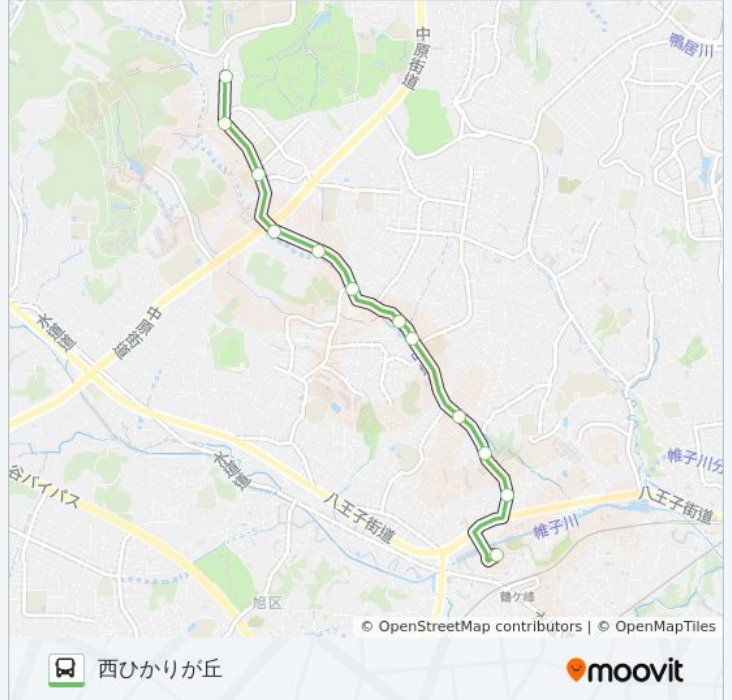

旭11 バス行（中山駅）には3ルートがあります。平日の運行時間は次のとおりです。

（1）中山駅：06:10 - 22:24（2）西ひかりが丘：06:20 - 23:50（3）鶴ヶ峰駅：05:30 - 23:05

Moovitアプリを使用して、最寄りの旭11 バス駅を見つけ、次の旭11バスが到着するのはいつかを調べることができます。

最終停車地: 中山駅

21回停車

[路線スケジュールを見る](#)

- 鶴ヶ峰駅
- 白根アパート
- 代官前
- 鶴中入口
- 白根小学校前
- 谷戸入口
- 辻
- 立丁場
- 上白根町
- 四季の森小学校
- 公園集会場
- 市営集会場前
- 上白根入口
- 長坂
- 境
- 中山中学校入口
- 寺山町
- 宮の下
- 中山町
- 西村橋
- 中山駅

最終停車地: 西ひかりが丘

12回停車

[路線スケジュールを見る](#)

鶴ヶ峰駅
白根アパート
代官前
鶴中入口
白根小学校前
谷戸入口
辻
立丁場
上白根町
四季の森小学校
公団集会場
西ひかりが丘

旭11 バスタイムスケジュール

西ひかりが丘ルート時刻表:

日曜日	06:10 - 22:40
月曜日	06:20 - 23:50
火曜日	06:20 - 23:50
水曜日	06:20 - 23:50
木曜日	06:20 - 23:50
金曜日	06:20 - 23:50
土曜日	06:10 - 23:00

旭11 バス情報

道順: 西ひかりが丘

停留所: 12

旅行期間: 17 分

路線概要:

最終停車地: 鶴ヶ峰駅

21回停車

[路線スケジュールを見る](#)

旭11 バス情報

道順: 鶴ヶ峰駅

停留所: 21

旅行期間: 19 分

路線概要:

代官前

白根アパート

鶴ヶ峰駅