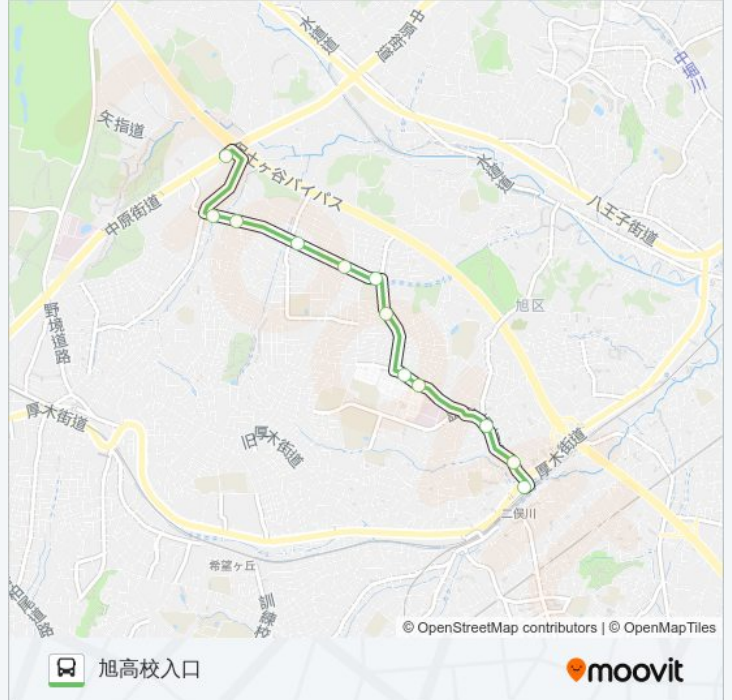

旭21 バス行 (二俣川駅北口) には3ルートがあります。平日の運行時間は次のとおりです。

(1) 二俣川駅北口 : 05:50 - 23:10 (2) 旭営業所 : 07:36 - 20:40 (3) 旭高校入口 : 06:10 - 19:50

Moovitアプリを使用して、最寄りの旭21 バス駅を見つけ、次の旭21バスが到着するのはいつかを調べることができます。

ニュータウン第3

ニュータウン第4

ニュータウン第5

ニュータウン第6

ニュータウン第7

ニュータウン第8

旭高校入口

## 旭21 バスタイムスケジュール

旭高校入口ルート時刻表：

日曜日	06:35 - 19:30
月曜日	06:10 - 19:50
火曜日	06:10 - 19:50
水曜日	06:10 - 19:50
木曜日	06:10 - 19:50
金曜日	06:10 - 19:50
土曜日	06:35 - 19:24

## 旭21 バス情報

道順: 旭高校入口

停留所: 12

旅行期間: 18分

路線概要:

旭21バスのタイムスケジュールと路線図は、moovitapp.comのオフラインPDFでご覧いただけます。[Moovit App](#)を使用して、ライブバスの時刻、電車のスケジュール、または地下鉄のスケジュール、東京内のすべての公共交通機関の手順を確認します。

[Moovitについて](#) ・ [MaaSソリューション](#) ・ [サポート対象国](#) ・ [Mooviterコミュニティ](#)