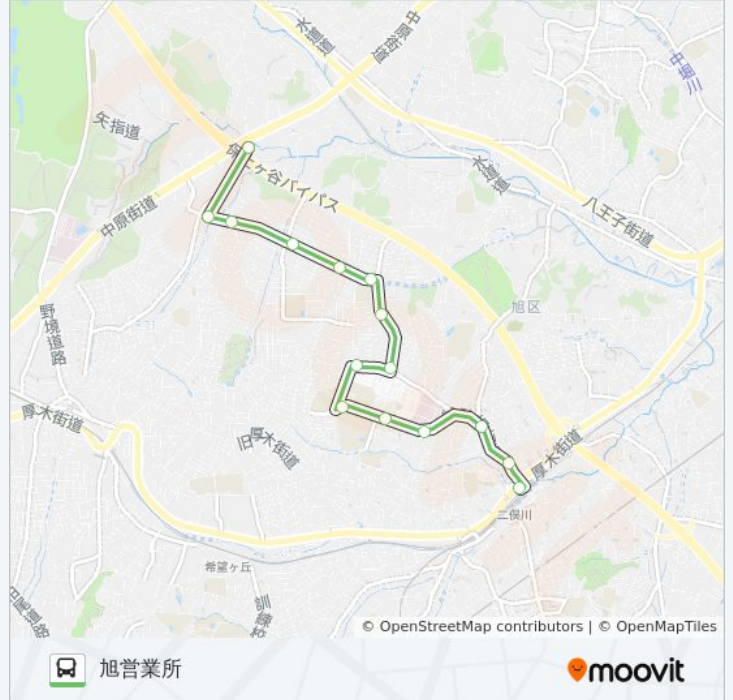

旭22 バス行（旭営業所）には2ルートがあります。平日の運行時間は次のとおりです。

（1）旭営業所：21:24 - 23:47（2）旭高校入口：21:00 - 22:50

Moovitアプリを使用して、最寄りの旭22 バス駅を見つけ、次の旭22バスが到着するのはいつかを調べることができます。

最終停車地: 旭営業所

15回停車

[路線スケジュールを見る](#)

二俣川駅北口

二俣川銀座

ニュータウン第5

ニュータウン第6

ニュータウン第7

ニュータウン第8

旭営業所

旭22 バスタイムスケジュール

旭営業所ルート時刻表：

日曜日	20:15 - 22:40
月曜日	21:24 - 23:47
火曜日	21:24 - 23:47
水曜日	21:24 - 23:47
木曜日	21:24 - 23:47
金曜日	21:24 - 23:47
土曜日	21:00 - 22:40

旭22 バス情報

道順: 旭営業所

停留所: 15

旅行期間: 17 分

路線概要:

最終停車地: 旭高校入口

15回停車

[路線スケジュールを見る](#)

二俣川駅北口
二俣川銀座
清水ヶ丘団地
ライトセンター前
運転免許センター
中尾町
中沢町
ニュータウン第2
ニュータウン第3
ニュータウン第4
ニュータウン第5
ニュータウン第6
ニュータウン第7
ニュータウン第8
旭高校入口

旭22 バスタイムスケジュール

旭高校入口ルート時刻表：

日曜日	19:45 - 21:50
月曜日	21:00 - 22:50
火曜日	21:00 - 22:50
水曜日	21:00 - 22:50
木曜日	21:00 - 22:50
金曜日	21:00 - 22:50
土曜日	20:00 - 22:00