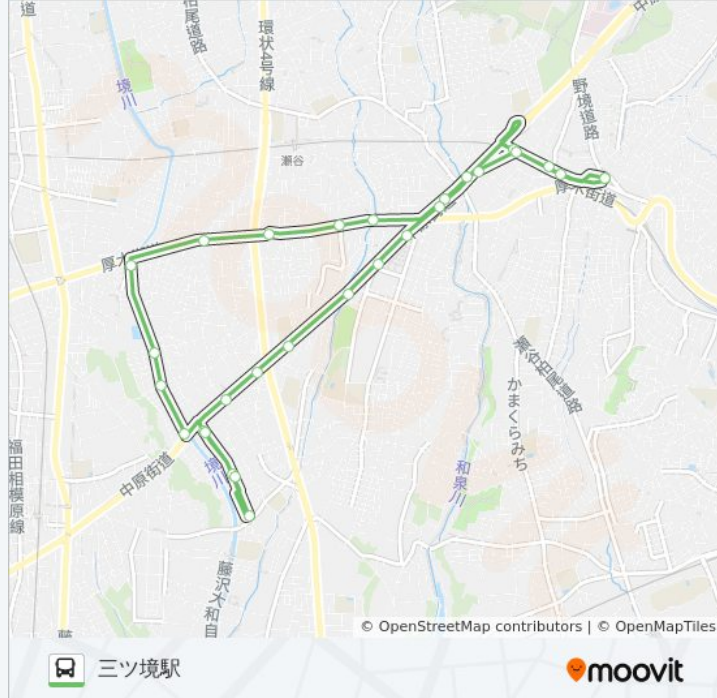

### 旭29 バス情報

道順: 三ツ境駅

停留所: 29

旅行期間: 39 分

路線概要:

橋戸原

アパート入口

瀬谷センター

南台入口

上橋

中丸

瀬谷警察入口

三ツ境駅

旭29 バスのタイムスケジュールと路線図は、moovitapp.comのオフラインPDFでご覧いただけます。 [Moovit App](#)を使用して、ライブバスの時刻、電車のスケジュール、または地下鉄のスケジュール、東京内のすべての公共交通機関の手順を確認します。

[Moovitについて](#) ・ [MaaSソリューション](#) ・ [サポート対象国](#) ・ [Mooviterコミュニティ](#)