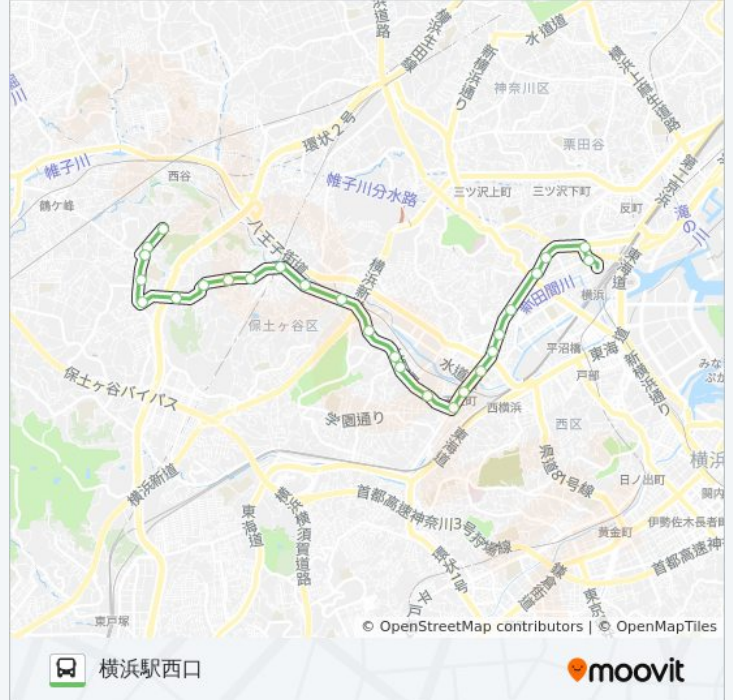

星川小学校前

星川駅前

星川町

神明社前

大門通

天王町駅前

浜16 バスタイムスケジュール

横浜駅西口ルート時刻表:

日曜日	08:31 - 16:31
月曜日	06:54 - 18:36
火曜日	06:54 - 18:36
水曜日	06:54 - 18:36
木曜日	06:54 - 18:36
金曜日	06:54 - 18:36
土曜日	07:51 - 16:31

浜16 バス情報

道順: 横浜駅西口

停留所: 26

旅行期間: 42 分

路線概要:

天王町
 洪福寺
 浅間町車庫前
 浅岡橋
 浅間下
 楠町
 鶴屋町三丁目
 横浜駅西口