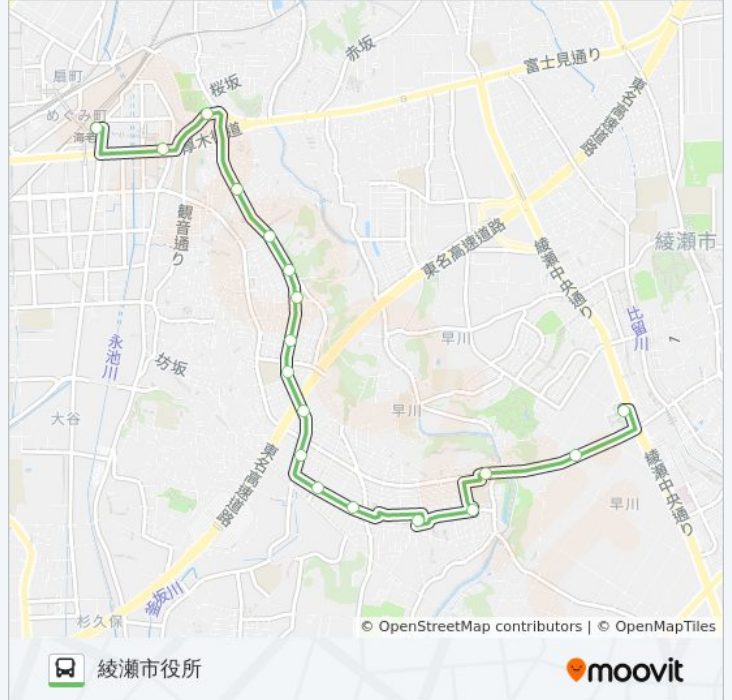

最終停車地: 綾瀬市役所

18回停車

[路線スケジュールを見る](#)

- 海老名駅
- 中央一丁目
- 国分
- 国分寺台第1
- 国分寺台第2
- 国分寺台第3
- 国分寺台第4
- 国分寺台第5
- 国分寺台第6
- 国分寺台第7
- 国分寺台第8
- 国分寺台第9
- 国分寺台第10
- 国分寺台第11
- 国分寺台第12
- 武者寄橋
- 東山
- 綾瀬市役所

綾12 バスタイムスケジュール

綾瀬市役所ルート時刻表：

日曜日	08:20 - 18:35
月曜日	07:26 - 22:00
火曜日	07:26 - 22:00
水曜日	07:26 - 22:00
木曜日	07:26 - 22:00
金曜日	07:26 - 22:00
土曜日	08:20 - 18:35

綾12 バス情報

道順: 綾瀬市役所

停留所: 18

旅行期間: 25 分

路線概要:

綾12 バスのタイムスケジュールと路線図は、moovitapp.comのオフラインPDFでご覧いただけます。 [Moovit App](#)を使用して、ライブバスの時刻、電車のスケジュール、または地下鉄のスケジュール、東京内のすべての公共交通機関の手順を確認します。