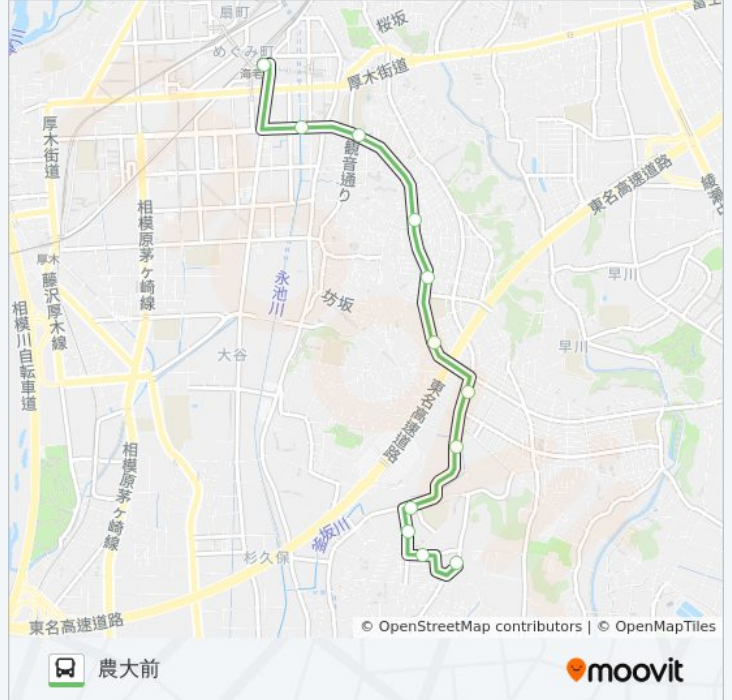

郵便局前（海老名市）

海老名駅

綾23 バスタイムスケジュール

海老名駅ルート時刻表：

日曜日	05:31 - 22:01
月曜日	05:35 - 22:39
火曜日	05:35 - 22:39
水曜日	05:35 - 22:39
木曜日	05:35 - 22:39
金曜日	05:35 - 22:39
土曜日	05:31 - 22:01

綾23 バス情報

道順: 海老名駅

停留所: 12

旅行期間: 19 分

路線概要:

最終停車地: 農大前

12回停車

[路線スケジュールを見る](#)

- 海老名駅
- 郵便局前 (海老名市)
- 海老名中学校
- 浜田歴史公園
- 大谷小学校
- 下浜田
- 国分寺台第8
- 杉久保入口
- 杉久保小学校前
- サンパルク650
- 杉久保住宅
- 農大前

綾23 バスタイムスケジュール

農大前ルート時刻表：

日曜日	06:00 - 22:30
月曜日	06:03 - 23:01
火曜日	06:03 - 23:01
水曜日	06:03 - 23:01
木曜日	06:03 - 23:01
金曜日	06:03 - 23:01
土曜日	06:00 - 22:30

綾23 バス情報

道順: 農大前
 停留所: 12
 旅行期間: 17 分
 路線概要:

綾23 バスのタイムスケジュールと路線図は、moovitapp.comのオフラインPDFでご覧いただけます。 [Moovit App](#)を使用して、ライブバスの時刻、電車のスケジュール、または地下鉄のスケジュール、東京内のすべての公共交通機関の手順を確認します。