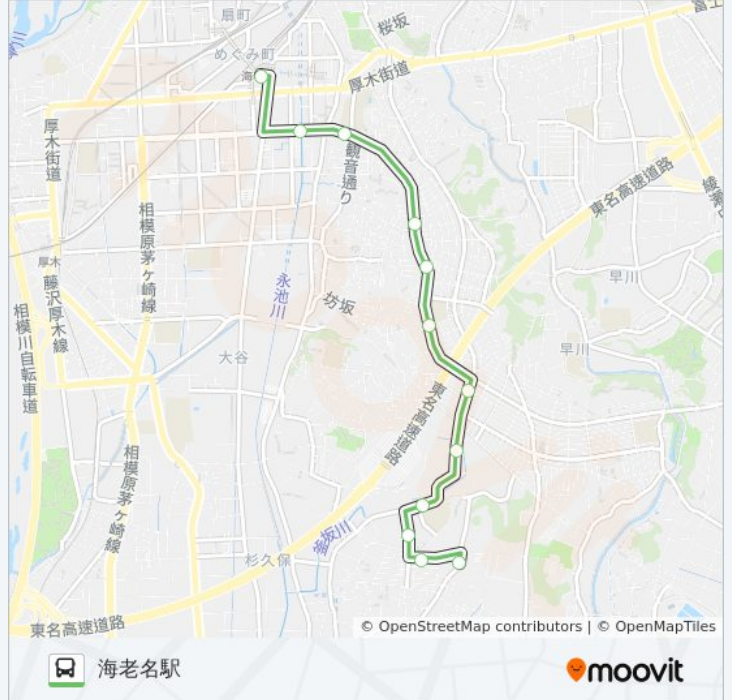

郵便局前（海老名市）

海老名駅

綾23 バスタイムスケジュール

海老名駅ルート時刻表：

日曜日	05:31 - 22:01
月曜日	05:35 - 22:39
火曜日	05:35 - 22:39
水曜日	05:35 - 22:39
木曜日	05:35 - 22:39
金曜日	05:35 - 22:39
土曜日	05:31 - 22:01

綾23 バス情報

道順: 海老名駅

停留所: 12

旅行期間: 19 分

路線概要:

最終停車地: 農大前

12回停車

[路線スケジュールを見る](#)

- 海老名駅
- 郵便局前 (海老名市)
- 海老名中学校
- 浜田歴史公園
- 大谷小学校
- 下浜田
- 国分寺台第8
- 杉久保入口
- 杉久保小学校前
- サンパルク650
- 杉久保住宅
- 農大前

綾23 バスタイムスケジュール

農大前ルート時刻表：

日曜日	06:00 - 22:30
月曜日	06:03 - 23:01
火曜日	06:03 - 23:01
水曜日	06:03 - 23:01
木曜日	06:03 - 23:01
金曜日	06:03 - 23:01
土曜日	06:00 - 22:30

綾23 バス情報

道順: 農大前
 停留所: 12
 旅行期間: 17 分
 路線概要:

綾23 バスのタイムスケジュールと路線図は、moovitapp.comのオフラインPDFでご覧いただけます。 [Moovit App](#)を使用して、ライブバスの時刻、電車のスケジュール、または地下鉄のスケジュール、東京内のすべての公共交通機関の手順を確認します。