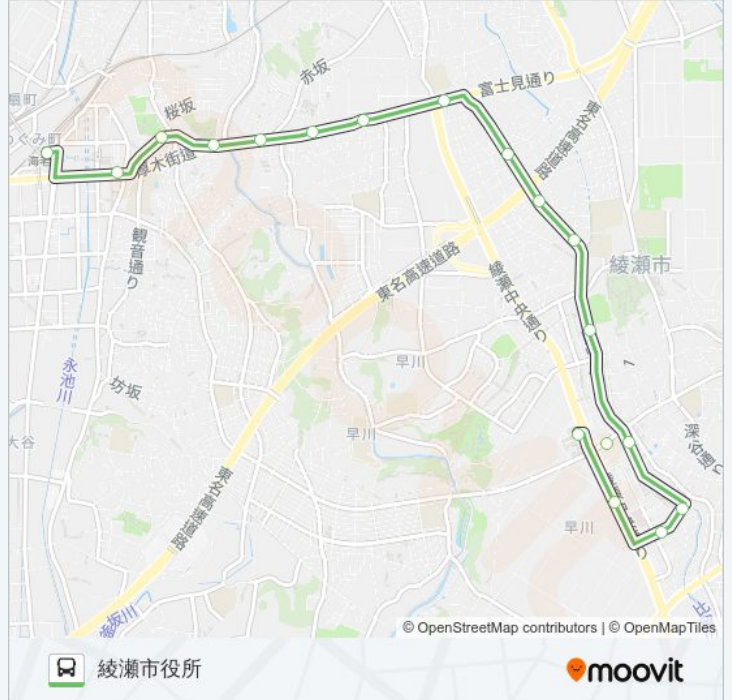

綾51 バス情報

道順: 海老名駅

停留所: 17

旅行期間: 30 分

路線概要:

最終停車地: 綾瀬市役所

17回停車

[路線スケジュールを見る](#)

- 海老名駅
- 中央一丁目
- 国分
- 東国分
- 望地
- 北原
- 日立相模前
- 富士塚
- 寺尾中央公園
- 釜田
- 綾瀬高校
- 市民スポーツセンター
- 観音橋
- 浅間橋際
- ハンディホームセンター前
- 市民文化センター前
- 綾瀬市役所

綾51 バスタイムスケジュール

綾瀬市役所ルート時刻表：

日曜日	06:45 - 22:15
月曜日	06:15 - 22:45
火曜日	06:15 - 22:45
水曜日	06:15 - 22:45
木曜日	06:15 - 22:45
金曜日	06:15 - 22:45
土曜日	06:45 - 22:15

綾51 バス情報

道順: 綾瀬市役所

停留所: 17

旅行期間: 31 分

路線概要:

綾51バスのタイムスケジュールと路線図は、moovitapp.comのオフラインPDFでご覧いただけます。[Moovit App](#)を使用して、ライブバスの時刻、電車のスケジュール、または地下鉄のスケジュール、東京内のすべての公共交通機関の手順を確認します。

[Moovitについて](#) ・ [MaaSソリューション](#) ・ [サポート対象国](#) ・ [Mooviterコミュニティ](#)