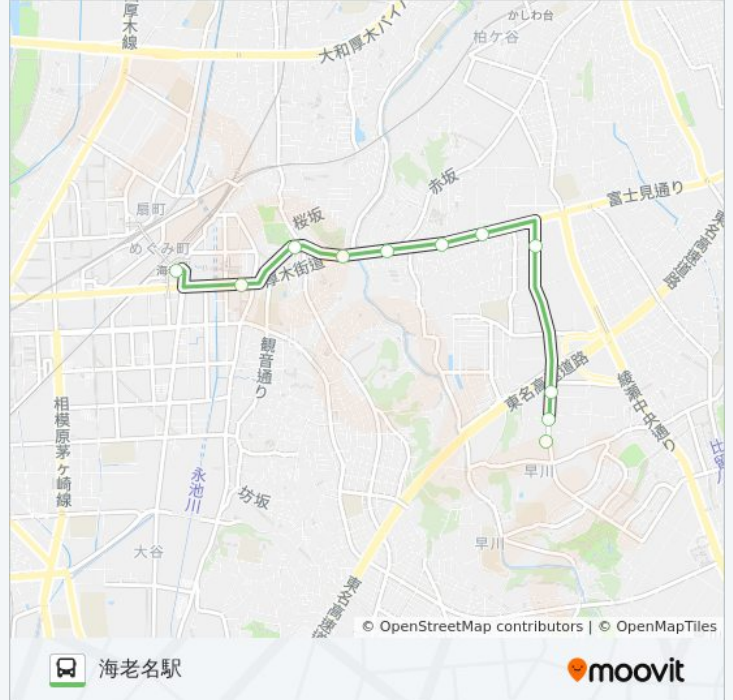

[路線スケジュールを見る](#)

- 早川中央第3
- 早川中央第2
- 早川中央第1
- 綾瀬上原
- 日立相模前
- 北原
- 望地
- 東国分
- 国分
- 中央一丁目
- 海老名駅

綾62 バスタイムスケジュール

海老名駅ルート時刻表：

日曜日	07:20 - 19:20
月曜日	07:35 - 11:05
火曜日	07:35 - 11:05
水曜日	07:35 - 11:05
木曜日	07:35 - 11:05
金曜日	07:35 - 11:05
土曜日	07:20 - 19:20

綾62 バス情報

道順: 海老名駅

停留所: 11

旅行期間: 22 分

路線概要:

綾62 バスのタイムスケジュールと路線図は、moovitapp.comのオフライン PDFでご覧いただけます。 [Moovit App](#)を使用して、ライブバスの時刻、電車のスケジュール、または地下鉄のスケジュール、東京内のすべての公共交通機関の手順を確認します。

[Moovitについて](#) ・ [MaaSソリューション](#) ・ [サポート対象国](#) ・ [Mooviterコミュニティ](#)