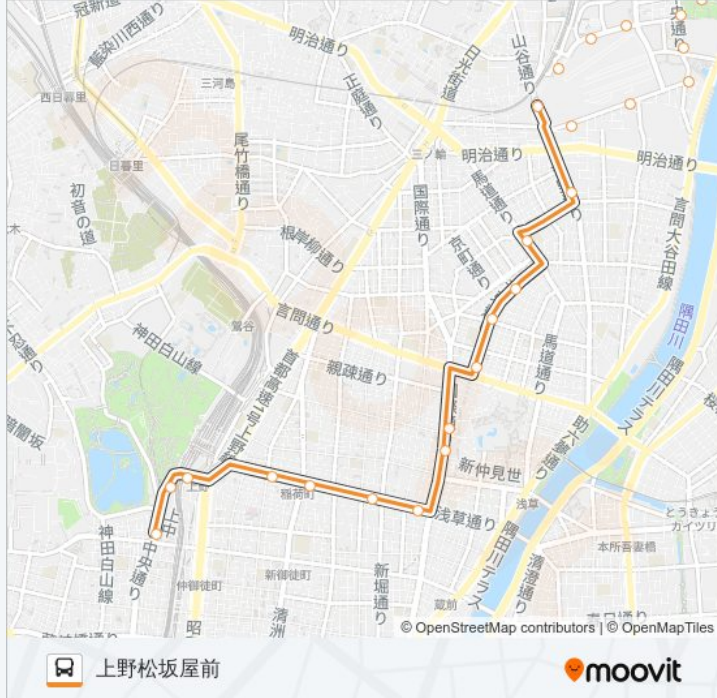

南千住駅東口

ドノウ通り

南千住四丁目

南千住汐入

はなみずき通り中央

荒川区立第三中学校前

汐入公園前

南千住八丁目

奥浅草

浅草公園六区

浅草一丁目

浅草寿町

菊屋橋

上46 バスタイムスケジュール

上野松坂屋前ルート時刻表：

日曜日	06:25 - 21:45
月曜日	06:17 - 21:45
火曜日	06:17 - 21:45
水曜日	06:17 - 21:45
木曜日	06:17 - 21:45
金曜日	06:17 - 21:45
土曜日	06:22 - 21:45

上46 バス情報

道順: 上野松坂屋前

停留所: 26

旅行期間: 40 分

路線概要:

東上野六丁目
下谷神社前
上野駅前
上野公園山下
上野松坂屋前

最終停車地: 南千住車庫前

15回停車

[路線スケジュールを見る](#)

上野松坂屋前
上野公園山下
上野駅前
下谷神社前
東上野六丁目
菊屋橋
浅草寿町
浅草一丁目
浅草公園六区
奥浅草
浅草四丁目
浅草五丁目
吉原大門
清川二丁目
南千住車庫前

上46 バスタイムスケジュール

南千住車庫前ルート時刻表:

日曜日	09:47 - 22:18
月曜日	08:56 - 22:18
火曜日	08:56 - 22:18
水曜日	08:56 - 22:18
木曜日	08:56 - 22:18
金曜日	08:56 - 22:18
土曜日	09:08 - 22:18