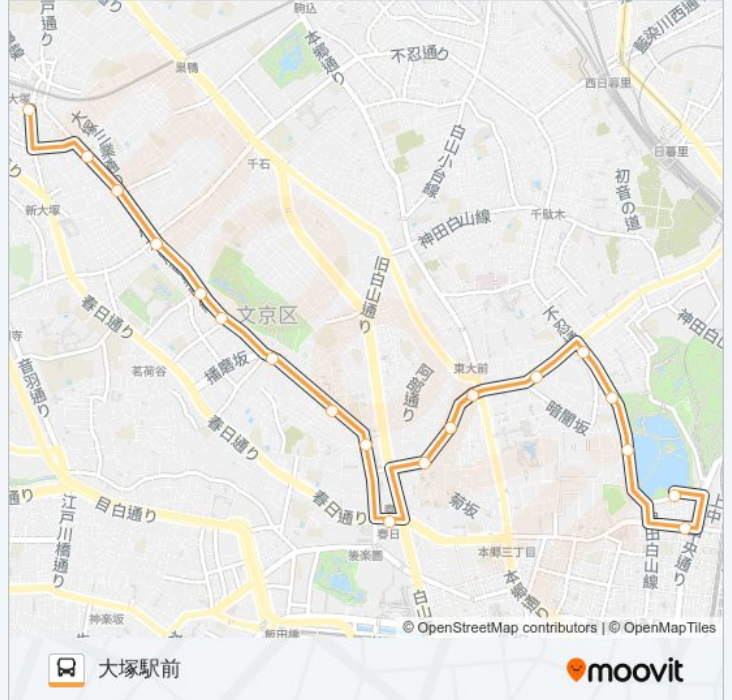

白山二丁目

白山三丁目

湯立坂下

千石三丁目

南大塚一丁目

巣鴨小学校前

上60 バスタイムスケジュール

大塚駅前ルート時刻表：

日曜日	09:10 - 21:10
月曜日	09:00 - 21:45
火曜日	09:00 - 21:45
水曜日	09:00 - 21:45
木曜日	09:00 - 21:45
金曜日	09:00 - 21:45
土曜日	09:45 - 21:40

上60 バス情報

道順: 大塚駅前

停留所: 19

旅行期間: 37分

路線概要:

最終停車地: 池袋駅東口

25回停車

[路線スケジュールを見る](#)

- 上野公園
- 上野広小路
- 池之端一丁目
- 池之端二丁目
- 根津駅前
- 弥生二丁目
- 東大農学部前
- 本郷六丁目
- 菊坂下
- 春日駅前
- 小石川二丁目
- 小石川三丁目
- 白山二丁目
- 白山三丁目
- 湯立坂下
- 千石三丁目
- 南大塚一丁目
- 巣鴨小学校前

上60 バスタイムスケジュール

池袋駅東口ルート時刻表:

日曜日	07:26 - 17:30
月曜日	06:55 - 17:33
火曜日	06:55 - 17:33
水曜日	06:55 - 17:33
木曜日	06:55 - 17:33
金曜日	06:55 - 17:33
土曜日	06:55 - 17:13

上60 バス情報

道順: 池袋駅東口

停留所: 25

旅行期間: 46分

路線概要:

大塚駅前

新大塚

向原