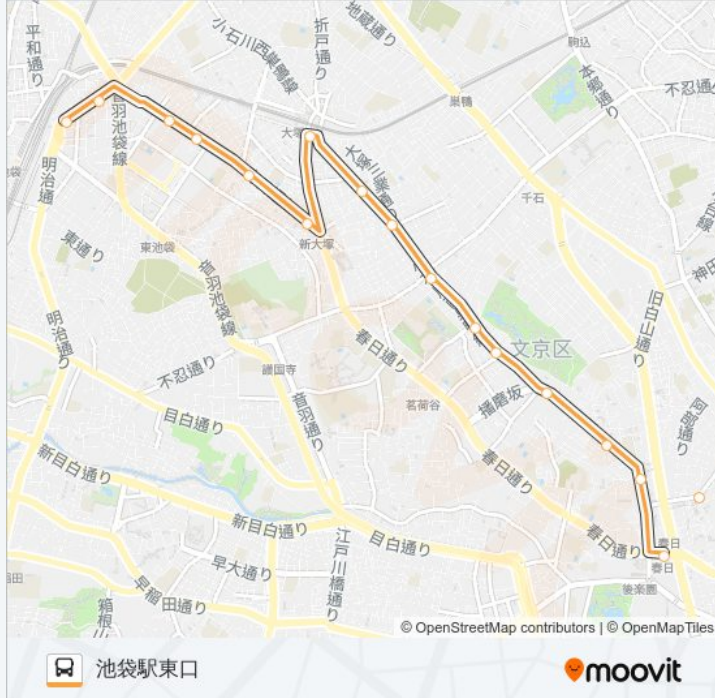

[路線スケジュールを見る](#)

- 上野公園
- 上野広小路
- 池之端一丁目
- 池之端二丁目
- 根津駅前
- 弥生二丁目
- 東大農学部前
- 本郷六丁目
- 菊坂下
- 春日駅前
- 小石川二丁目
- 小石川三丁目
- 白山二丁目
- 白山三丁目
- 湯立坂下
- 千石三丁目
- 南大塚一丁目
- 巣鴨小学校前

上60 バスタイムスケジュール

池袋駅東口ルート時刻表:

日曜日	07:26 - 17:30
月曜日	06:55 - 17:33
火曜日	06:55 - 17:33
水曜日	06:55 - 17:33
木曜日	06:55 - 17:33
金曜日	06:55 - 17:33
土曜日	06:55 - 17:13

上60 バス情報

道順: 池袋駅東口

停留所: 25

旅行期間: 46分

路線概要:

大塚駅前

新大塚

向原

東池袋三丁目

東池袋二丁目

Hareza池袋

池袋駅東口

上60バスのタイムスケジュールと路線図は、moovitapp.comのオフラインPDFでご覧いただけます。[Moovit App](#)を使用して、ライブバスの時刻、電車のスケジュール、または地下鉄のスケジュール、東京内のすべての公共交通機関の手順を確認します。

[Moovitについて](#) • [MaaSソリューション](#) • [サポート対象国](#) • [Mooviterコミュニティ](#)