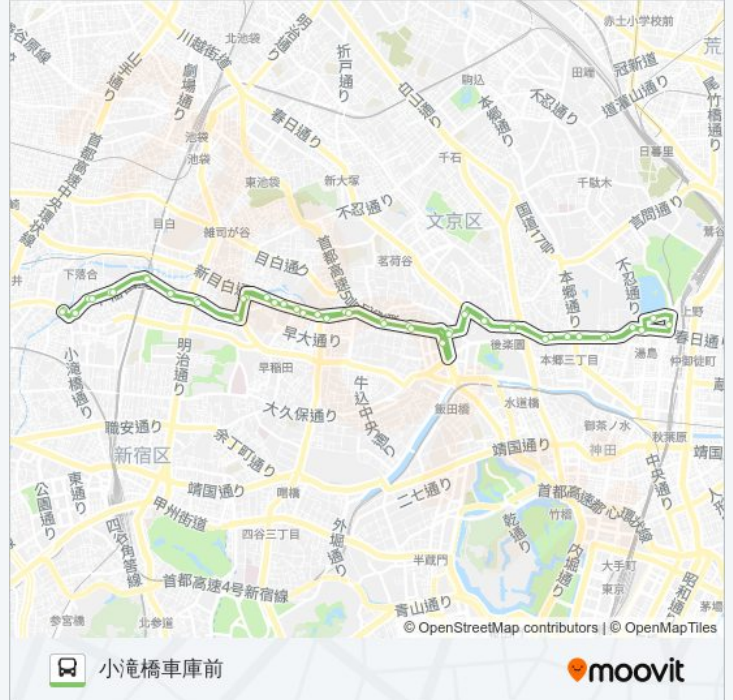

関口一丁目

早稲田

甘泉園公園前

西早稲田

高田馬場二丁目

新宿区社会福祉協議会前

高田馬場駅前

高田馬場三丁目

高田馬場四丁目

小滝橋

小滝橋車庫前

上69バスのタイムスケジュールと路線図は、moovitapp.comのオフラインPDFでご覧いただけます。[Moovit App](#)を使用して、ライブバスの時刻、電車のスケジュール、または地下鉄のスケジュール、東京内のすべての公共交通機関の手順を確認します。

ライブで到着時間を確認する。