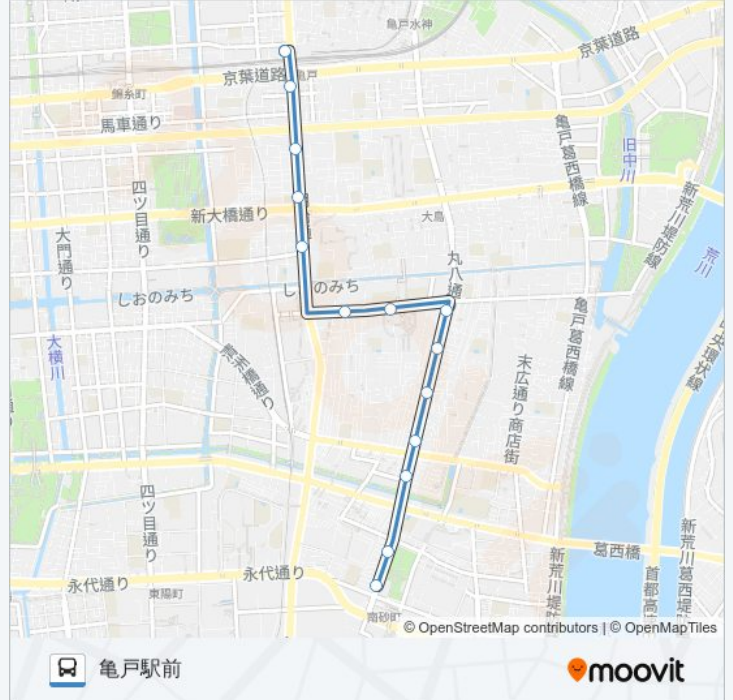

小名木川小学校入口

大島一丁目

西大島駅前

五ノ橋

亀戸駅通り

亀戸駅前

亀23 バスタイムスケジュール

亀戸駅前ルート時刻表：

日曜日	06:40 - 20:33
月曜日	06:39 - 21:10
火曜日	06:39 - 21:10
水曜日	06:39 - 21:10
木曜日	06:39 - 21:10
金曜日	06:39 - 21:10
土曜日	06:40 - 20:33

亀23 バス情報

道順: 亀戸駅前

停留所: 14

旅行期間: 18 分

路線概要:

最終停車地: 亀戸駅前

33回停車

[路線スケジュールを見る](#)

- 亀戸駅前
- 亀戸駅通り
- 五ノ橋
- 西大島駅前
- 大島一丁目
- 小名木川小学校入口
- 北砂五丁目団地
- 北砂六丁目
- 北砂五丁目
- 北砂七丁目
- 亀高橋
- 南砂五丁目団地
- 南砂三丁目みどり団地前
- 南砂町駅前
- 南砂町駅入口
- 東部療育センター前
- 江東高齢者医療センター
- 江東高齢者医療センター入口

亀23 バスタイムスケジュール

亀戸駅前ルート時刻表：

日曜日	07:56 - 18:27
月曜日	07:47 - 17:55
火曜日	07:47 - 17:55
水曜日	07:47 - 17:55
木曜日	07:47 - 17:55
金曜日	07:47 - 17:55
土曜日	07:56 - 18:27

亀23 バス情報

道順: 亀戸駅前

停留所: 33

旅行期間: 52分

路線概要:

新砂三丁目アパート