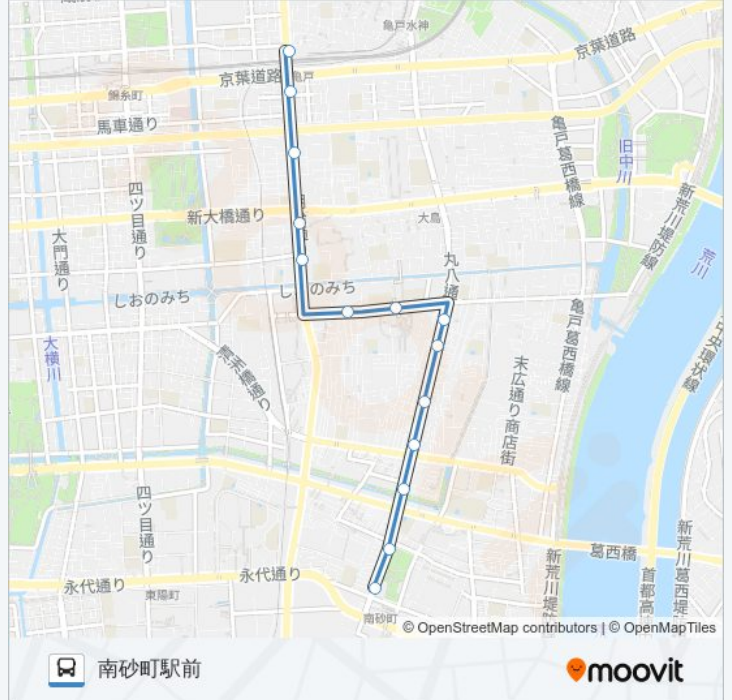

南砂町駅前ルート時刻表：

日曜日	07:06 - 21:00
月曜日	06:38 - 21:40
火曜日	06:38 - 21:40
水曜日	06:38 - 21:40
木曜日	06:38 - 21:40
金曜日	06:38 - 21:40
土曜日	07:05 - 21:00

亀23 バス情報

道順: 南砂町駅前

停留所: 14

旅行期間: 18分

路線概要:

亀23バスのタイムスケジュールと路線図は、moovitapp.comのオフラインPDFでご覧いただけます。[Moovit App](#)を使用して、ライブバスの時刻、電車のスケジュール、または地下鉄のスケジュール、東京内のすべての公共交通機関の手順を確認します。