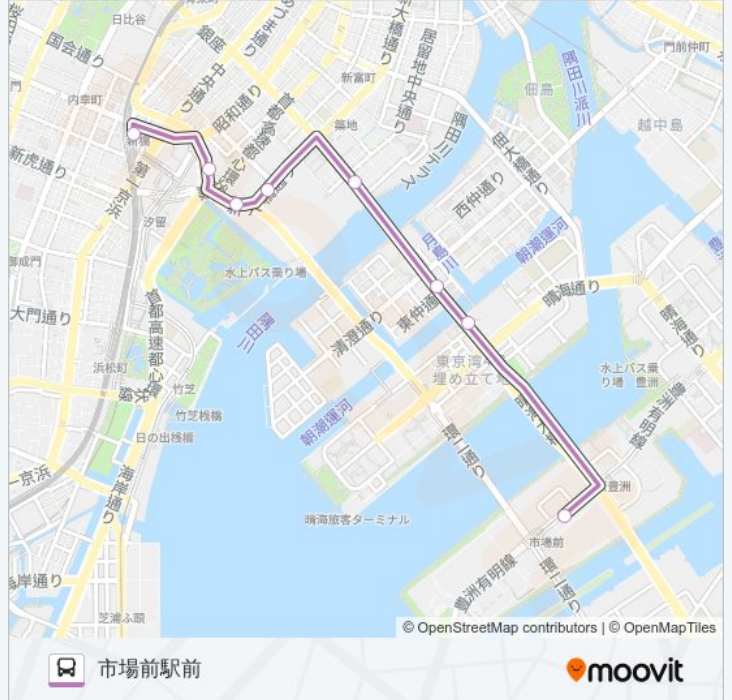

市01 バス行（市場前駅前）には3ルートがあります。平日の運行時間は次のとおりです。

(1) 市場前駅前：05:18 - 17:40 (2) 新橋駅前：06:20 - 18:20 (3) 豊洲市場：05:02 - 17:40

Moovitアプリを使用して、最寄りの市01 バス駅を見つけ、次の市01バスが到着するのはいつかを調べることができます。

最終停車地: 市場前駅前

8回停車

[路線スケジュールを見る](#)

新橋駅前

浜離宮前

築地五丁目

国立がん研究センター前

築地六丁目

勝どき駅前

晴海トリトンスクエア前

市場前駅前

市01 バスタイムスケジュール

市場前駅前ルート時刻表：

日曜日	運行不可
月曜日	運行不可
火曜日	運行不可
水曜日	05:18 - 17:40
木曜日	運行不可
金曜日	運行不可
土曜日	運行不可

市01 バス情報

道順: 市場前駅前

停留所: 8

旅行期間: 18 分

路線概要:

最終停車地: 新橋駅前

9回停車

[路線スケジュールを見る](#)

豊洲市場

水産仲卸棟

市場前駅前

新豊洲駅前

晴海三丁目