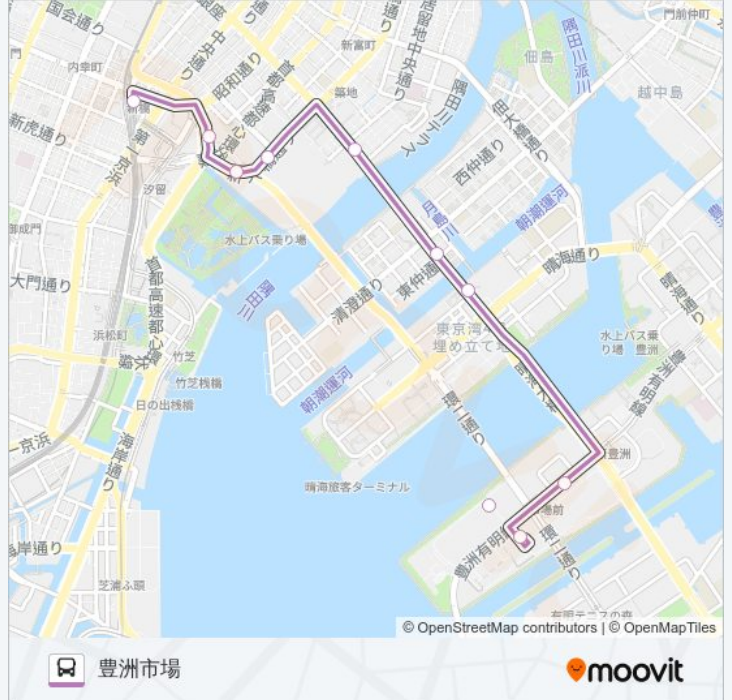

新橋駅前

浜離宮前

築地五丁目

国立がん研究センター前

築地六丁目

勝どき駅前

晴海トリトンスクエア前

市場前駅前

浜離宮前

築地五丁目

国立がん研究センター前

築地六丁目

勝どき駅前

晴海トリトンスクエア前

市場前駅前

水産仲卸棟

豊洲市場

市01 バスタイムスケジュール

豊洲市場ルート時刻表:

日曜日	運行不可
月曜日	05:02 - 17:40
火曜日	05:02 - 17:40
水曜日	運行不可
木曜日	05:02 - 17:40
金曜日	05:02 - 17:40
土曜日	05:02 - 17:40

市01 バス情報

道順: 豊洲市場

停留所: 10

旅行期間: 30分

路線概要:

市01バスのタイムスケジュールと路線図は、moovitapp.comのオフラインPDFでご覧いただけます。[Moovit App](#)を使用して、ライブバスの時刻、電車のスケジュール、または地下鉄のスケジュール、東京内のすべての公共交通機関の手順を確認します。

[Moovitについて](#) ・ [MaaSソリューション](#) ・ [サポート対象国](#) ・ [Mooviterコミュニティ](#)