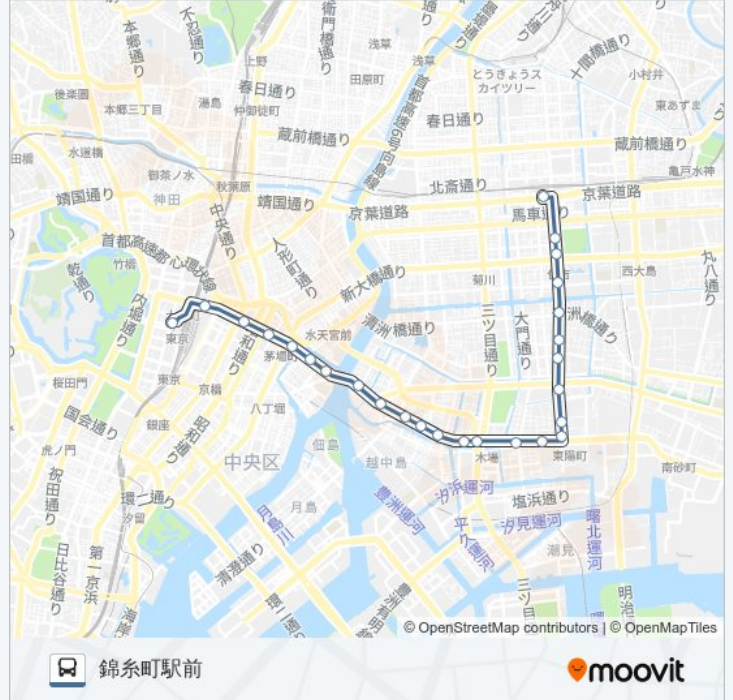

東22 バス行（東京駅丸の内北口）には3ルートがあります。平日の運行時間は次のとおりです。

(1) 東京駅丸の内北口：06:00 - 21:10 (2) 東陽町駅前：06:08 - 22:52 (3) 錦糸町駅前：06:20 - 23:04

Moovitアプリを使用して、最寄りの東22 バス駅を見つけ、次の東22バスが到着するのはいつかを調べることができます。

最終停車地: 東京駅丸の内北口

27回停車

[路線スケジュールを見る](#)

路線概要:

最終停車地: 錦糸町駅前

26回停車

[路線スケジュールを見る](#)

- 東京駅丸の内北口
- 呉服橋
- 日本橋
- 兜町
- 茅場町
- 新川一丁目
- 永代橋
- 佐賀一丁目
- 永代二丁目
- 門前仲町
- 不動尊前
- 富岡一丁目
- 木場二丁目
- 木場駅前
- 東陽三丁目
- 東陽操車所前
- 東陽町駅前
- 江東区役所前

東22 バスタイムスケジュール

錦糸町駅前ルート時刻表：

日曜日	06:20 - 23:04
月曜日	06:20 - 23:04
火曜日	06:20 - 23:04
水曜日	06:20 - 23:04
木曜日	06:20 - 23:04
金曜日	06:20 - 23:04
土曜日	06:20 - 23:04

東22 バス情報

道順: 錦糸町駅前

停留所: 26

旅行期間: 16分

路線概要:

豊住橋

千石二丁目

千田

扇橋二丁目

猿江二丁目

住吉駅前

毛利二丁目

錦糸町駅前

東22バスのタイムスケジュールと路線図は、moovitapp.comのオフラインPDFでご覧いただけます。[Moovit App](#)を使用して、ライブバスの時刻、電車のスケジュール、または地下鉄のスケジュール、東京内のすべての公共交通機関の手順を確認します。

[Moovitについて](#) • [MaaSソリューション](#) • [サポート対象国](#) • [Mooviterコミュニティ](#)