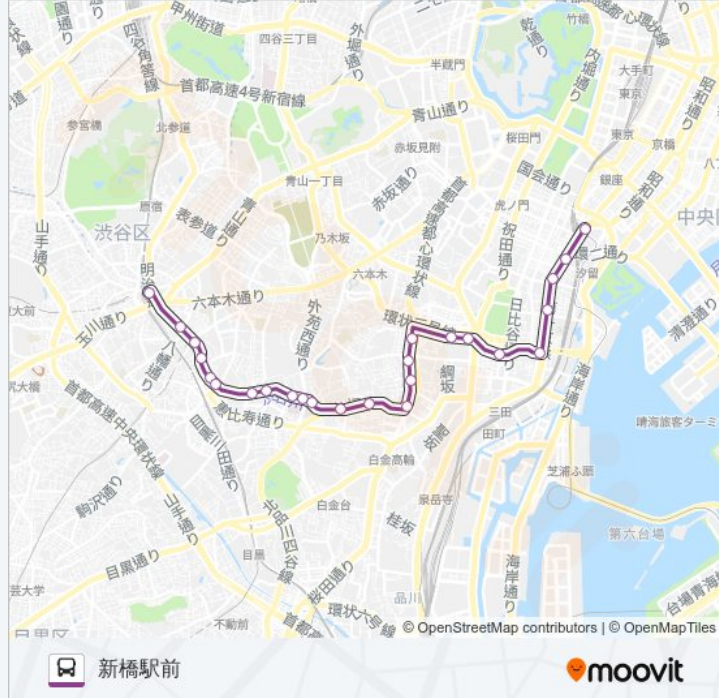

### 都06 バス情報

道順: 新橋駅前

停留所: 25

旅行期間: 41 分

路線概要:

大門駅前

新橋六丁目

新橋五丁目

新橋駅前