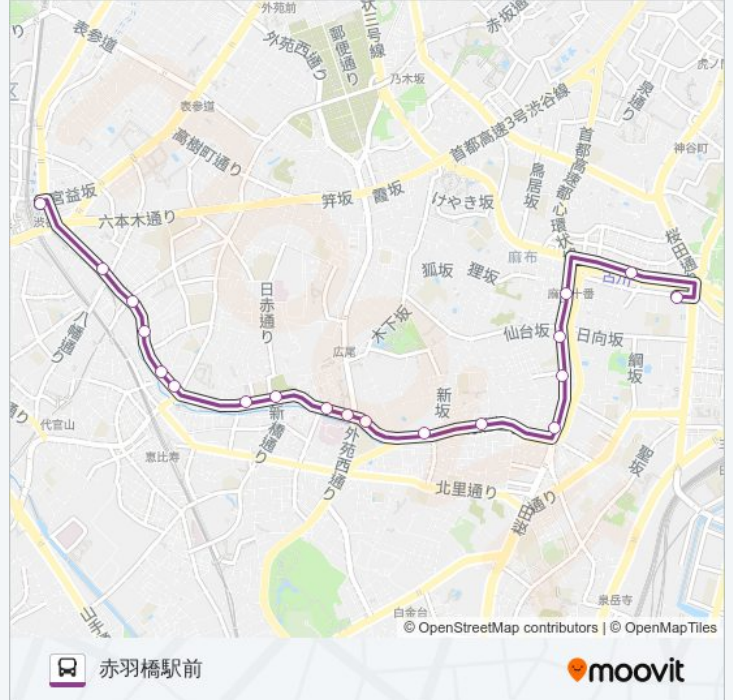

### 都06 バスタイムスケジュール

赤羽橋駅前ルート時刻表：

日曜日	08:55 - 16:59
月曜日	06:13 - 19:48
火曜日	06:13 - 19:48
水曜日	06:13 - 19:48
木曜日	06:13 - 19:48
金曜日	06:13 - 19:48
土曜日	06:13 - 17:33

### 都06 バス情報

道順: 赤羽橋駅前

停留所: 19

旅行期間: 31分

路線概要:

# 赤羽橋駅前

都06バスのタイムスケジュールと路線図は、moovitapp.comのオフラインPDFでご覧いただけます。Moovit Appを使用して、ライブバスの時刻、電車のスケジュール、または地下鉄のスケジュール、東京内のすべての公共交通機関の手順を確認します。

© 2024 Moovit - All Rights Reserved.