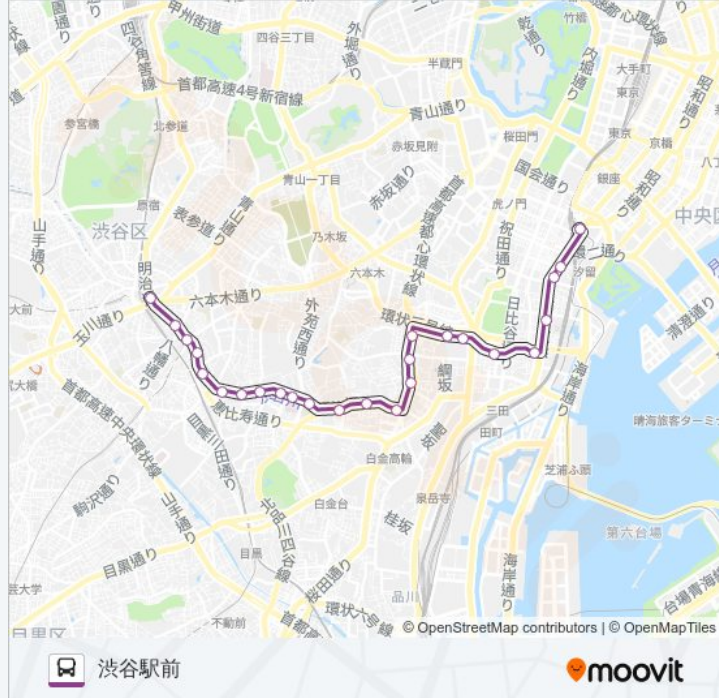

### 都06 バスタイムスケジュール

渋谷駅前ルート時刻表：

日曜日	06:35 - 22:16
月曜日	06:30 - 22:16
火曜日	06:30 - 22:16
水曜日	06:30 - 22:16
木曜日	06:30 - 22:16
金曜日	06:30 - 22:16
土曜日	06:30 - 22:16

### 都06 バス情報

道順: 渋谷駅前

停留所: 25

旅行期間: 38分

路線概要:

恵比寿橋

渋谷橋

東三丁目

東二丁目

渋谷車庫前

並木橋

渋谷駅前