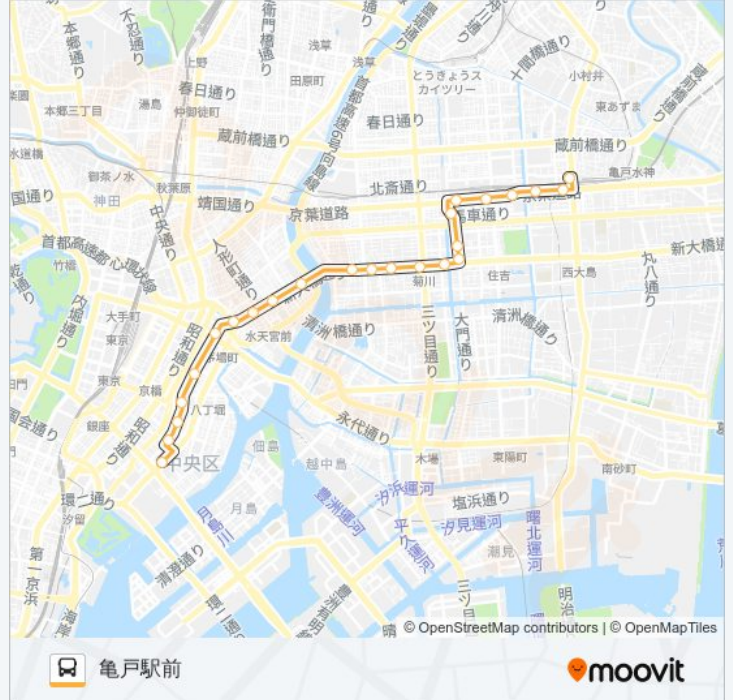

錦11 バス情報

道順: 亀戸駅前

停留所: 24

旅行期間: 37 分

路線概要:

亀戸一丁目

亀戸駅通り

亀戸駅前

最終停車地: 築地駅前

23回停車

[路線スケジュールを見る](#)

亀戸駅前

亀戸一丁目

江東車庫前

錦糸町駅前

錦糸堀

毛利二丁目

住吉駅前

住吉一丁目

菊川三丁目

菊川駅前

菊川一丁目

森下駅前

新大橋